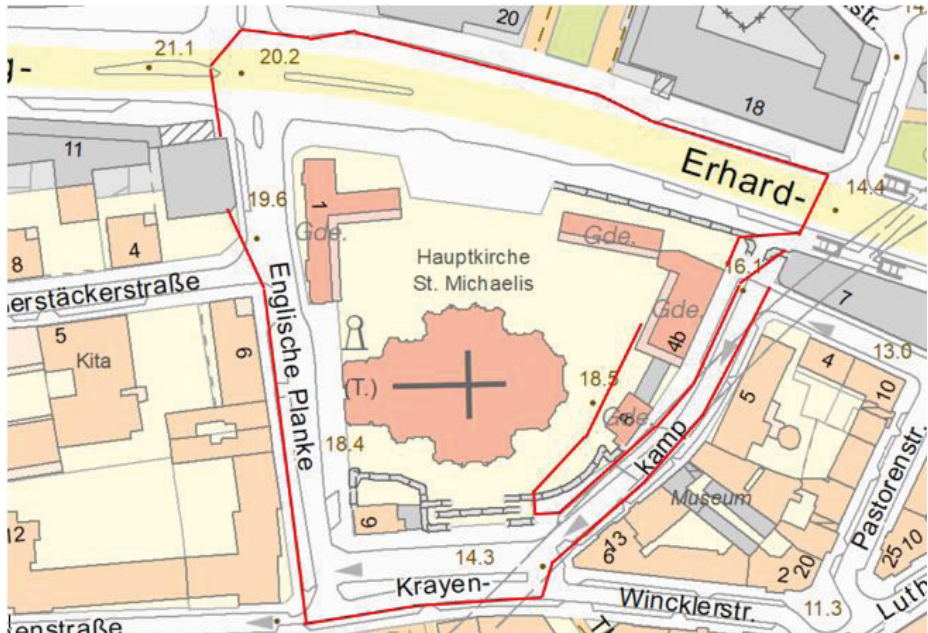

Sicherheitsbereich St. Michaelis

Einschränkungen im Zeitraum 3.10.2023, 02:00 - 14:00 Uhr

VERKEHR

Das Befahren der nachstehenden Straßen ist **nicht** möglich:

- Ludwig-Erhard-Straße (zwischen Holstenwall und Rödingsmarkt)
- Englische Planke
- Gerstäckerstraße
- Winklerstraße (zwischen Krayenkamp und Englische Planke)
- Krayenkamp