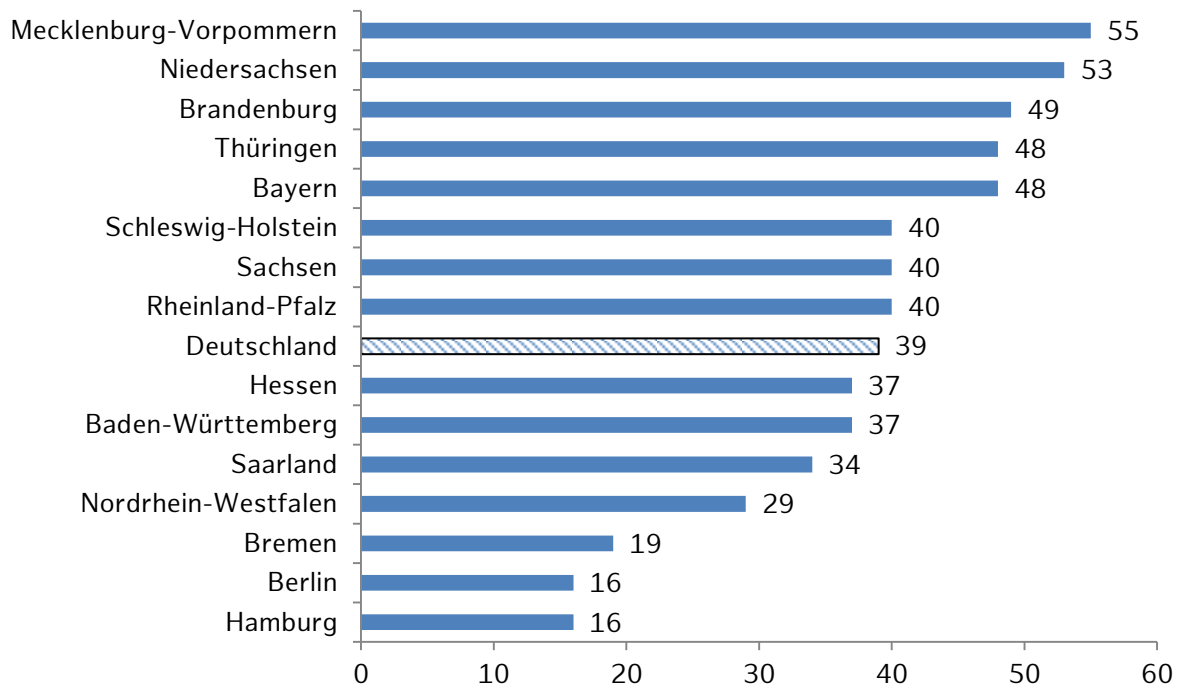

Straßenverkehrsunfälle 2016

Getötete je 1 Mio. Einwohner

Quelle: Destatis (vorläufige Zahlen 2016 aus der Pressemitteilung vom 24. Februar 2017)