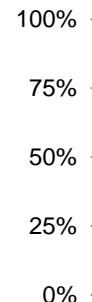

Kriminalitätslage Hamburg 2019

Pressekonferenz 07.02.2020

POLIZEI
Hamburg

Entwicklung der Gesamtkriminalität

Wesentliche Veränderungen

Rauschgiftdelikte

Handel und Schmuggel von BtM nach Drogenart

Eigentumsdelikte im sozialen Nahbereich

Wohnungseinbruchdiebstahl

erfasste Fälle Versuch

entspricht **2,0%**
der Gesamtkriminalität

Diebstahl rund um den Kraftwagen

entspricht **7,0%**
der Gesamtkriminalität

POLIZEI
Hamburg

Eigentumsdelikte im sozialen Nahbereich

Fahrraddiebstahl

entspricht **5,7%** der Gesamtkriminalität

Taschendiebstahl

entspricht **5,6%** der Gesamtkriminalität

Betrugsdelikte (Zusammensetzung)

Fallentwicklung seit 2010

entspricht **14,5%** der Gesamtkriminalität