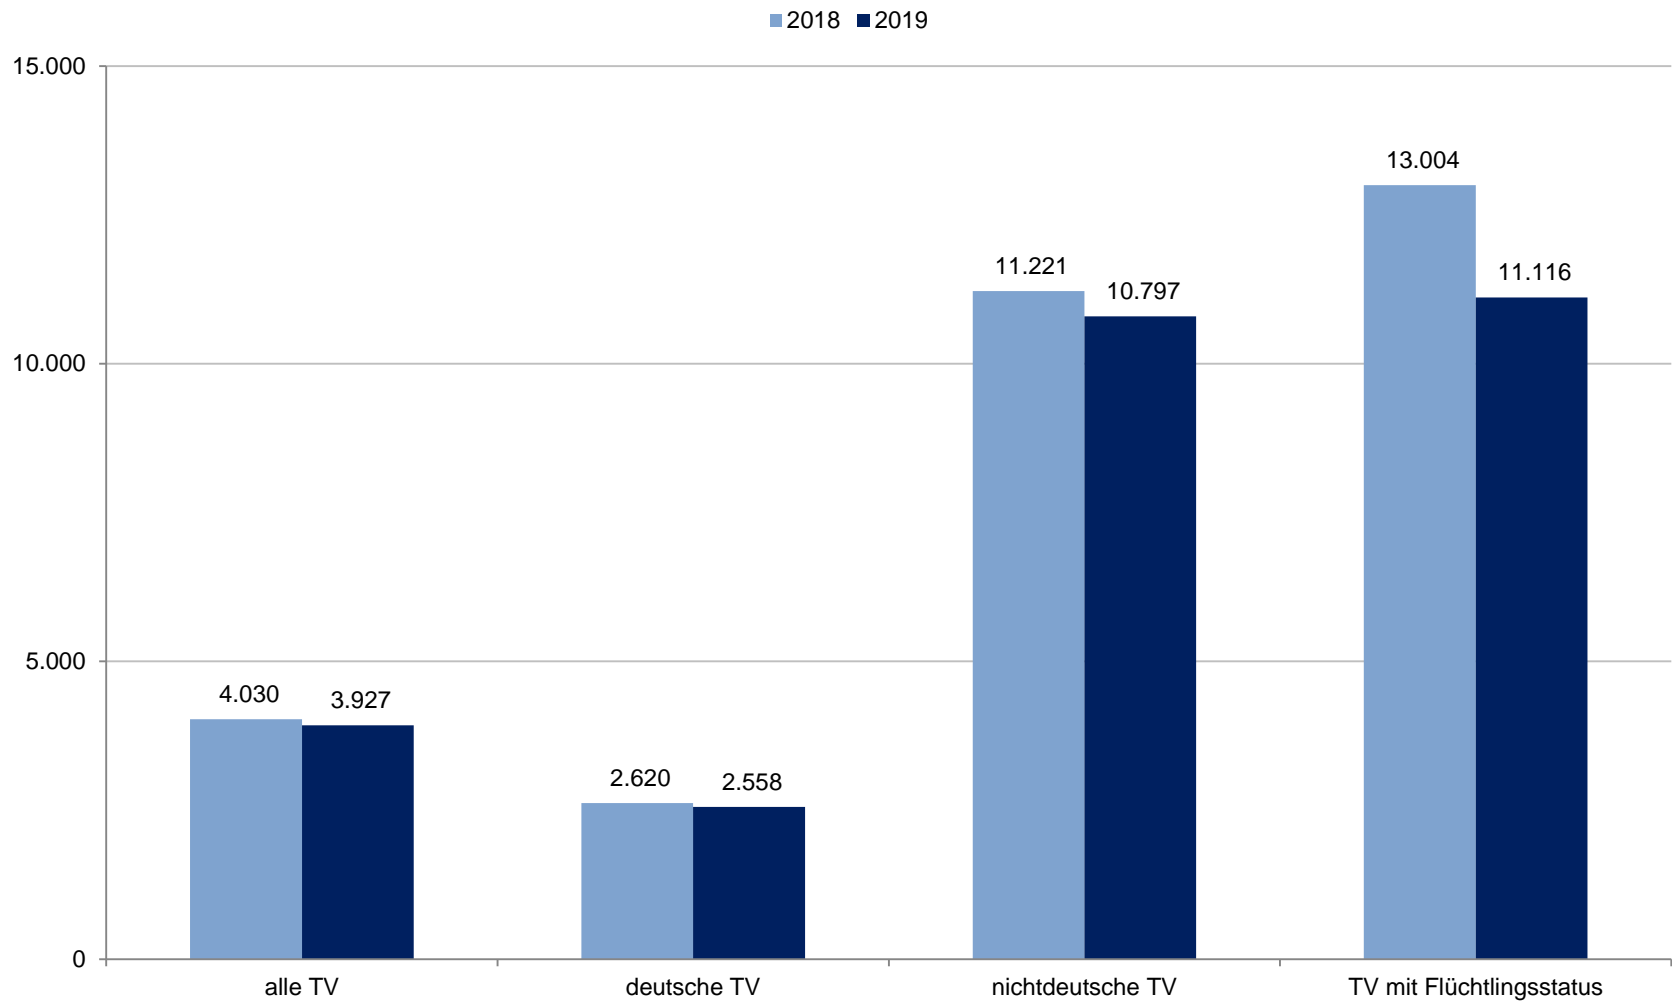

Tatverdächtigenbelastungszahl (TVBZ)