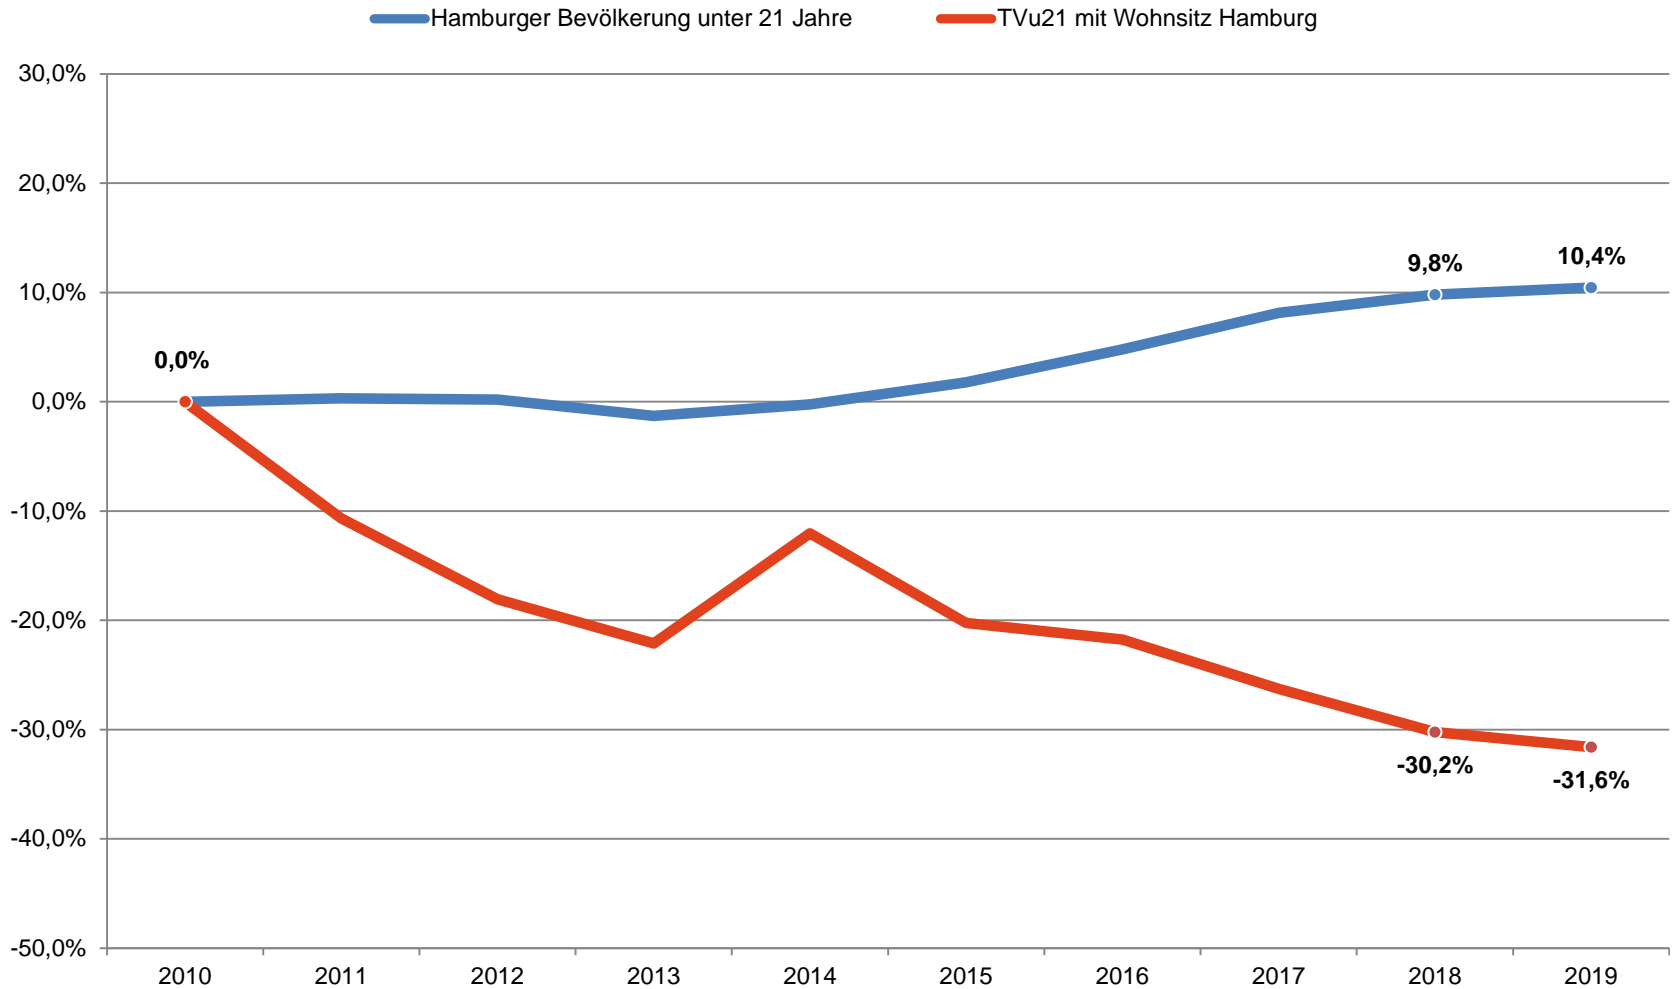

Raubdelikte

Körperverletzungsdelikte

Tatverdächtige nach Altersgruppen

Entwicklung Bevölkerung und TV unter 21 Jahren

Tatverdächtige unter 21 Jahre

Tatverdächtige deutsch/nichtdeutsch

Tatverdächtige mit Flüchtlingsstatus