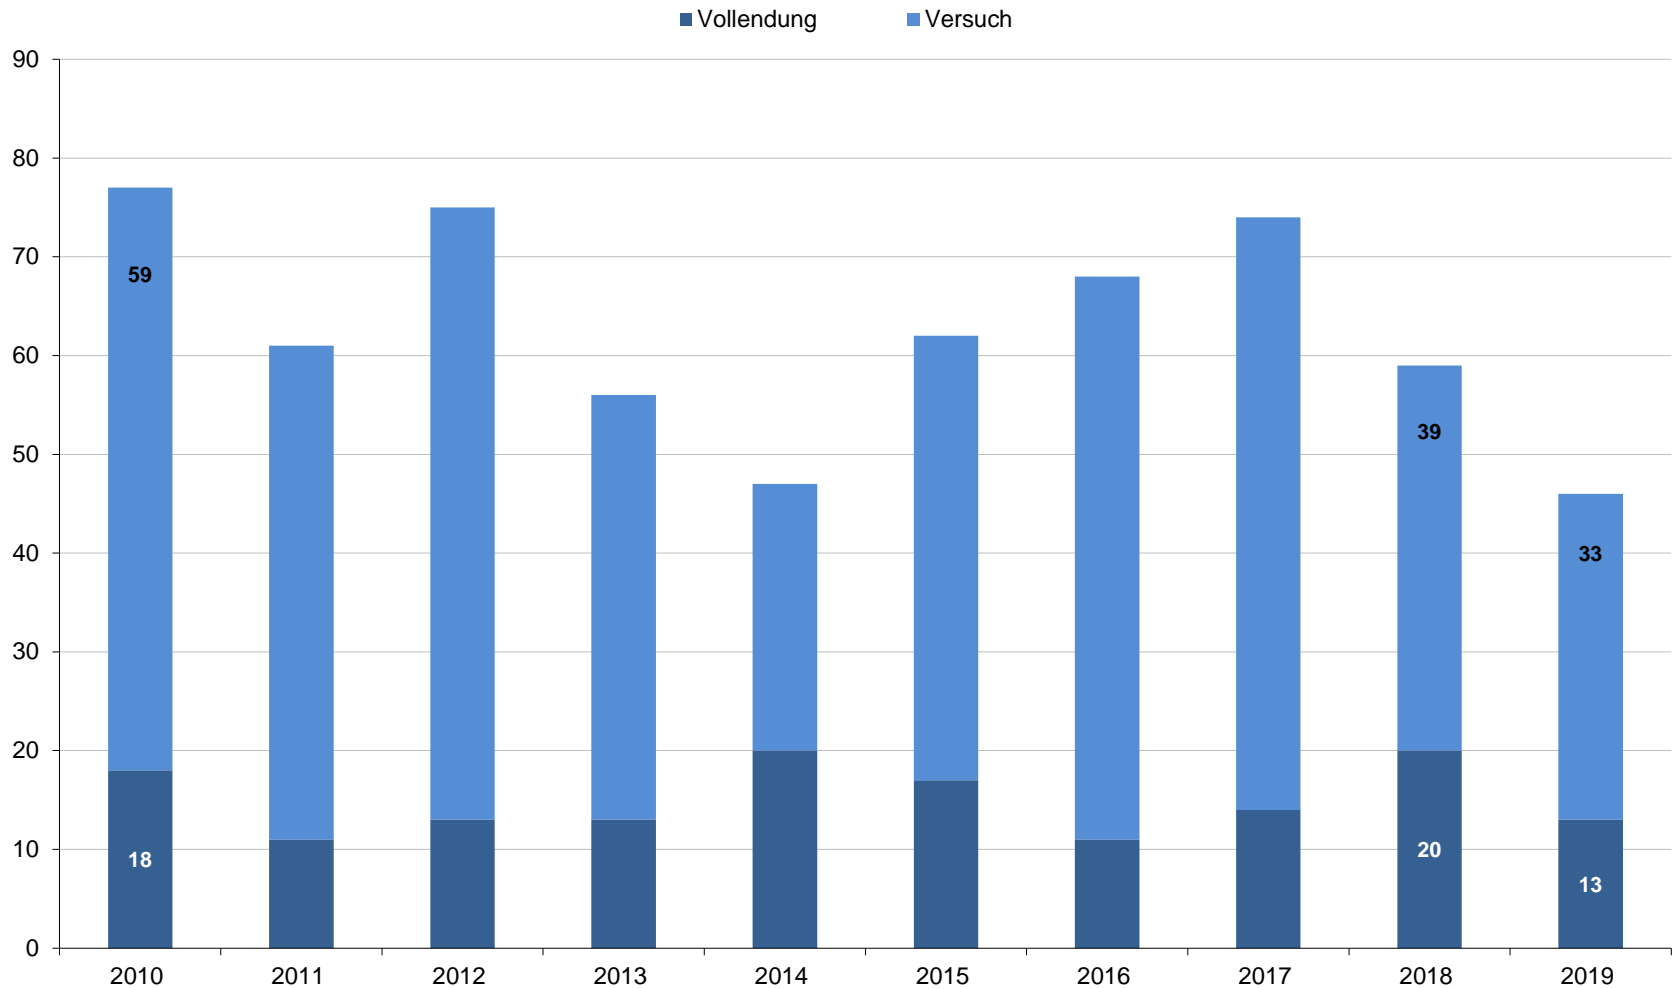

Fahrraddiebstahl

entspricht **5,7%** der Gesamtkriminalität

Taschendiebstahl

entspricht **5,6%** der Gesamtkriminalität

Betrugsdelikte (Zusammensetzung)

Fallentwicklung seit 2010

entspricht **14,5%** der Gesamtkriminalität

Betrugsdelikte

Waren- und Warenkreditbetrug

entspricht **3,9%**
der Gesamtkriminalität

sonstige Betrugsarten

entspricht **3,8%**
der Gesamtkriminalität

Gewaltkriminalität

Mord und Totschlag

Straftaten gegen die sexuelle Selbstbestimmung