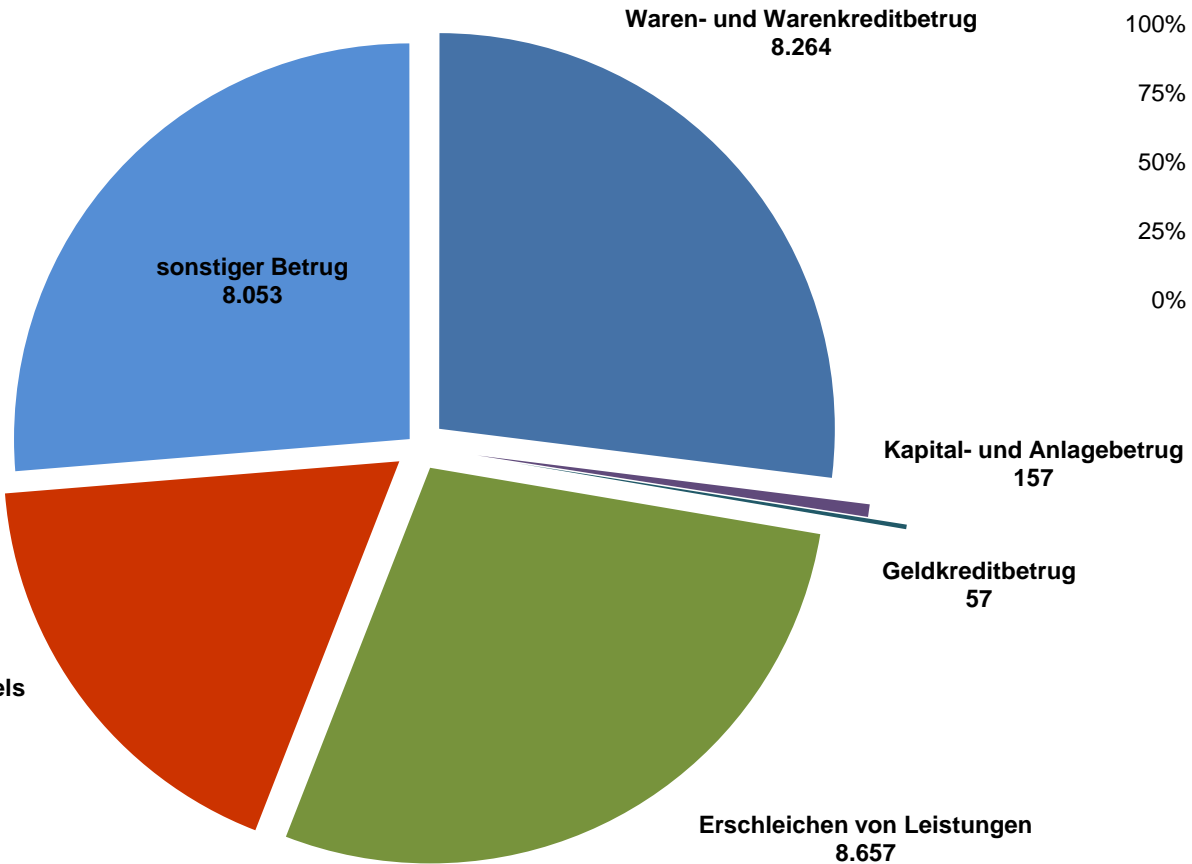

Wohnungseinbruchdiebstahl

erfasste Fälle Versuch

entspricht **2,0%**
der Gesamtkriminalität

Diebstahl rund um den Kraftwagen

entspricht **7,0%**
der Gesamtkriminalität

POLIZEI
Hamburg

Eigentumsdelikte im sozialen Nahbereich

Fahrraddiebstahl

entspricht **5,7%** der Gesamtkriminalität

Taschendiebstahl

entspricht **5,6%** der Gesamtkriminalität

Betrugsdelikte (Zusammensetzung)

Fallentwicklung seit 2010

entspricht **14,5%** der Gesamtkriminalität

Betrugsdelikte

Waren- und Warenkreditbetrug

entspricht **3,9%**
der Gesamtkriminalität

sonstige Betrugsarten

entspricht **3,8%**
der Gesamtkriminalität

Gewaltkriminalität

Mord und Totschlag

Straftaten gegen die sexuelle Selbstbestimmung