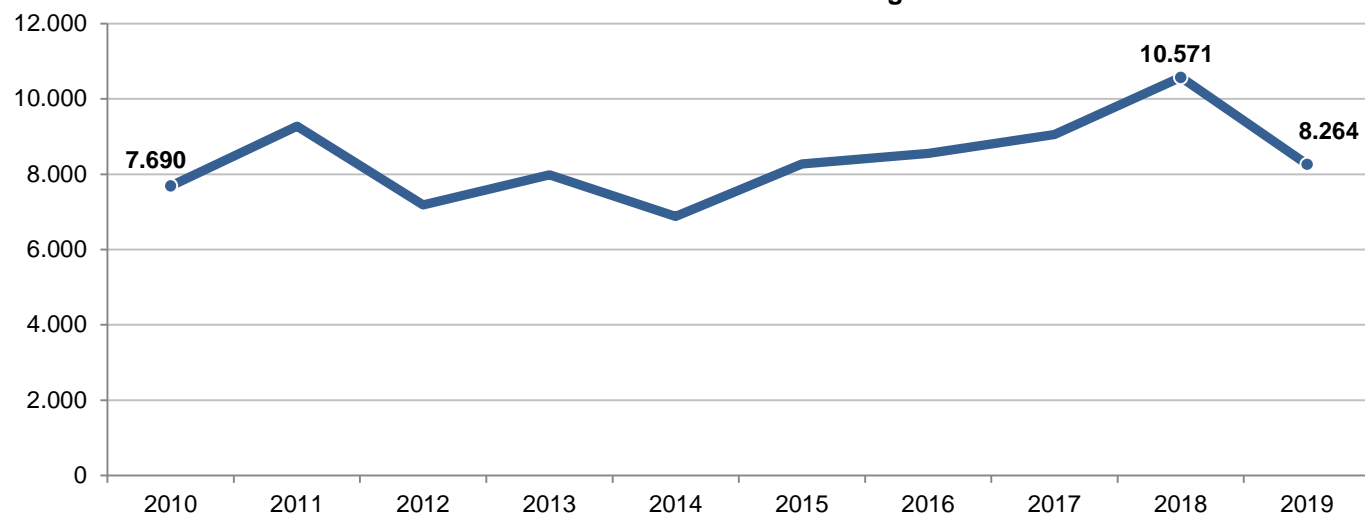

Kriminalitätslage Hamburg 2019

Pressekonferenz 07.02.2020

POLIZEI
Hamburg

Entwicklung der Gesamtkriminalität

Wesentliche Veränderungen

Rauschgiftdelikte

Handel und Schmuggel von BtM nach Drogenart

Eigentumsdelikte im sozialen Nahbereich

Wohnungseinbruchdiebstahl

erfasste Fälle Versuch

entspricht **2,0%**
der Gesamtkriminalität

Diebstahl rund um den Kraftwagen

entspricht **7,0%**
der Gesamtkriminalität

POLIZEI
Hamburg

Eigentumsdelikte im sozialen Nahbereich

Fahrraddiebstahl

entspricht **5,7%** der Gesamtkriminalität

Taschendiebstahl

entspricht **5,6%** der Gesamtkriminalität

Betrugsdelikte (Zusammensetzung)

Fallentwicklung seit 2010

entspricht **14,5%** der Gesamtkriminalität

Betrugsdelikte

Waren- und Warenkreditbetrug

entspricht **3,9%**
der Gesamtkriminalität

sonstige Betrugsarten

entspricht **3,8%**
der Gesamtkriminalität

Gewaltkriminalität

Mord und Totschlag

Straftaten gegen die sexuelle Selbstbestimmung