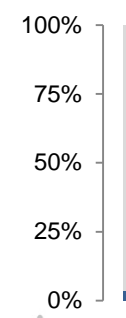

Fahrraddiebstahl

entspricht **5,7%** der Gesamtkriminalität

Taschendiebstahl

entspricht **5,6%** der Gesamtkriminalität

Betrugsdelikte (Zusammensetzung)

Fallentwicklung seit 2010

entspricht **14,5%** der Gesamtkriminalität

Betrugsdelikte

Waren- und Warenkreditbetrug

entspricht **3,9%**
der Gesamtkriminalität

sonstige Betrugsarten

entspricht **3,8%**
der Gesamtkriminalität

Gewaltkriminalität

Mord und Totschlag

Straftaten gegen die sexuelle Selbstbestimmung

- Straftaten gegen die sexuelle Selbstbestimmung insgesamt
- davon sex. Missbrauch (ü18), Vergewaltigung, sex. Nötigung und sex. Übergriff im bes. schw. Fall, sex. Belästigung
- davon Vergewaltigung, sexuelle Nötigung und sexueller Übergriff im besonders schweren Fall

Raubdelikte

Körperverletzungsdelikte

Tatverdächtige nach Altersgruppen

Entwicklung Bevölkerung und TV unter 21 Jahren

Tatverdächtige unter 21 Jahre

Tatverdächtige deutsch/nichtdeutsch

Tatverdächtige mit Flüchtlingsstatus