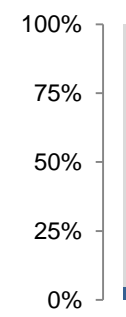

Wohnungseinbruchdiebstahl

erfasste Fälle Versuch

entspricht **2,0%**
der Gesamtkriminalität

Diebstahl rund um den Kraftwagen

entspricht **7,0%**
der Gesamtkriminalität

POLIZEI
Hamburg

Eigentumsdelikte im sozialen Nahbereich

Fahrraddiebstahl

entspricht **5,7%** der Gesamtkriminalität

Taschendiebstahl

entspricht **5,6%** der Gesamtkriminalität

Betrugsdelikte (Zusammensetzung)

Fallentwicklung seit 2010

entspricht **14,5%** der Gesamtkriminalität

Betrugsdelikte

Waren- und Warenkreditbetrug

entspricht **3,9%**
der Gesamtkriminalität

sonstige Betrugsarten

entspricht **3,8%**
der Gesamtkriminalität

Gewaltkriminalität

Mord und Totschlag

Straftaten gegen die sexuelle Selbstbestimmung