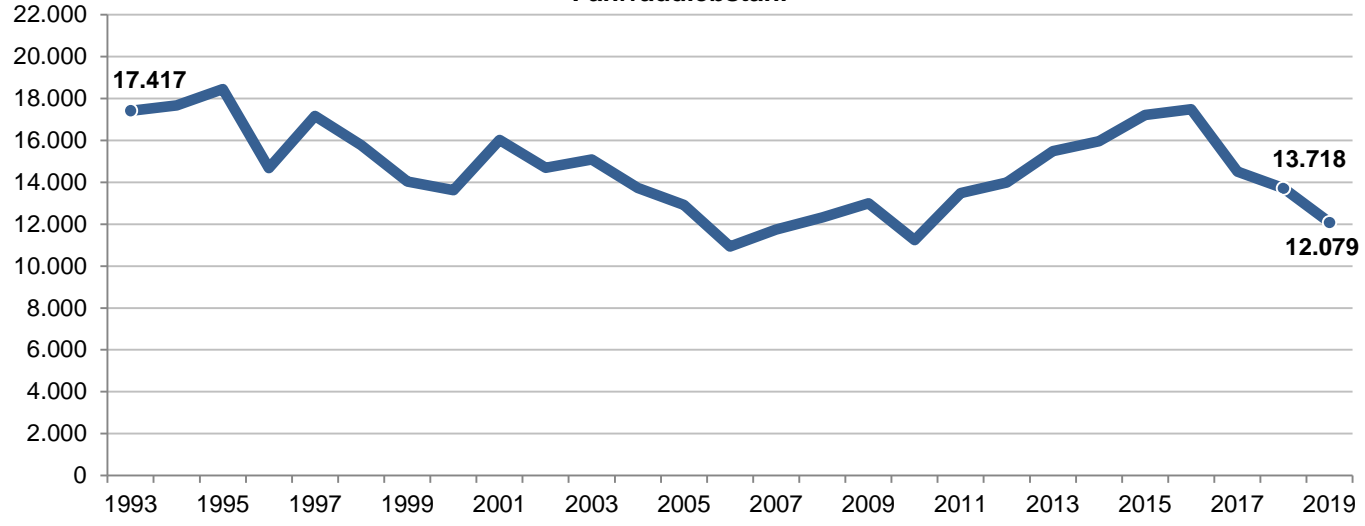

Kriminalitätslage Hamburg 2019

Pressekonferenz 07.02.2020

POLIZEI
Hamburg

Entwicklung der Gesamtkriminalität

Wesentliche Veränderungen

Rauschgiftdelikte

Handel und Schmuggel von BtM nach Drogenart

Eigentumsdelikte im sozialen Nahbereich

Wohnungseinbruchdiebstahl

erfasste Fälle Versuch

entspricht **2,0%**
der Gesamtkriminalität

Diebstahl rund um den Kraftwagen

entspricht **7,0%**
der Gesamtkriminalität

POLIZEI
Hamburg

Eigentumsdelikte im sozialen Nahbereich

Fahrraddiebstahl

entspricht **5,7%** der Gesamtkriminalität

Taschendiebstahl

entspricht **5,6%** der Gesamtkriminalität

Betrugsdelikte (Zusammensetzung)

Fallentwicklung seit 2010

entspricht **14,5%** der Gesamtkriminalität

Betrugsdelikte

Waren- und Warenkreditbetrug

entspricht **3,9%**
der Gesamtkriminalität

sonstige Betrugsarten

entspricht **3,8%**
der Gesamtkriminalität

Gewaltkriminalität

Mord und Totschlag

Straftaten gegen die sexuelle Selbstbestimmung