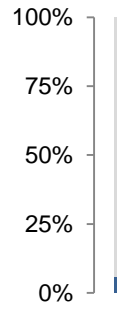

Kriminalitätslage Hamburg 2019

Pressekonferenz 07.02.2020

POLIZEI
Hamburg

Entwicklung der Gesamtkriminalität

Wesentliche Veränderungen

Rauschgiftdelikte

Handel und Schmuggel von BtM nach Drogenart

Eigentumsdelikte im sozialen Nahbereich

Wohnungseinbruchdiebstahl

erfasste Fälle Versuch

entspricht **2,0%**
der Gesamtkriminalität

Diebstahl rund um den Kraftwagen

entspricht **7,0%**
der Gesamtkriminalität

POLIZEI
Hamburg

Eigentumsdelikte im sozialen Nahbereich

Fahrraddiebstahl

entspricht **5,7%** der Gesamtkriminalität

Taschendiebstahl

entspricht **5,6%** der Gesamtkriminalität

Betrugsdelikte (Zusammensetzung)

Fallentwicklung seit 2010

entspricht **14,5%** der Gesamtkriminalität