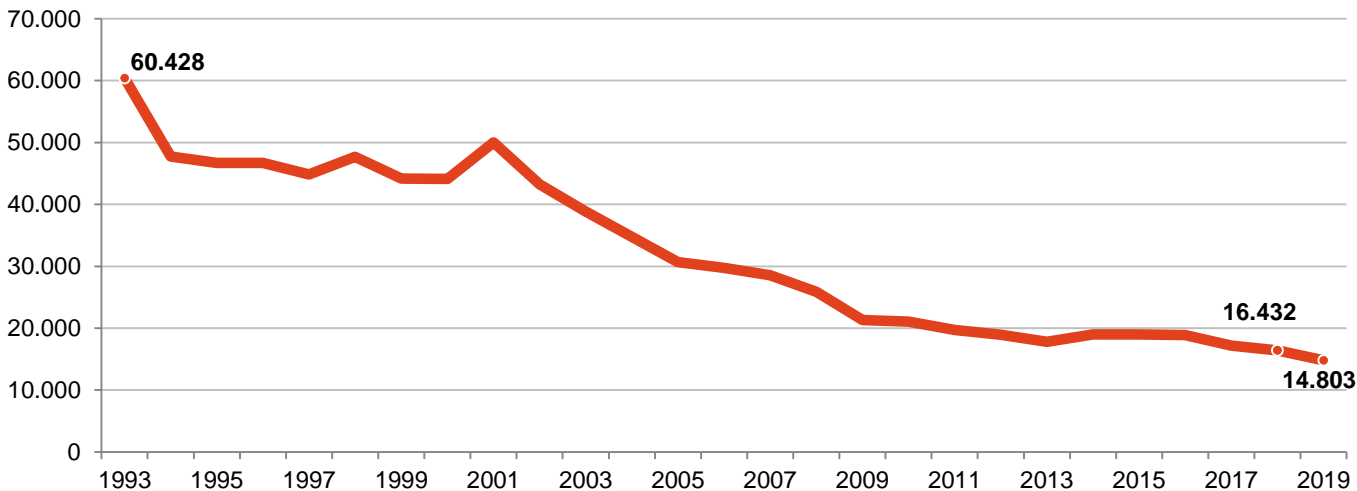

Kriminalitätslage Hamburg 2019

Pressekonferenz 07.02.2020

POLIZEI
Hamburg

Entwicklung der Gesamtkriminalität

Wesentliche Veränderungen

Rauschgiftdelikte

Handel und Schmuggel von BtM nach Drogenart

Eigentumsdelikte im sozialen Nahbereich

Wohnungseinbruchdiebstahl

erfasste Fälle Versuch

entspricht **2,0%**
der Gesamtkriminalität

Diebstahl rund um den Kraftwagen

entspricht **7,0%**
der Gesamtkriminalität

POLIZEI
Hamburg

Eigentumsdelikte im sozialen Nahbereich

Fahrraddiebstahl

entspricht **5,7%** der Gesamtkriminalität

Taschendiebstahl

entspricht **5,6%** der Gesamtkriminalität

Betrugsdelikte (Zusammensetzung)

Fallentwicklung seit 2010

entspricht **14,5%** der Gesamtkriminalität

Betrugsdelikte

Waren- und Warenkreditbetrug

entspricht **3,9%**
der Gesamtkriminalität

sonstige Betrugsarten

entspricht **3,8%**
der Gesamtkriminalität

Gewaltkriminalität

Mord und Totschlag

Straftaten gegen die sexuelle Selbstbestimmung