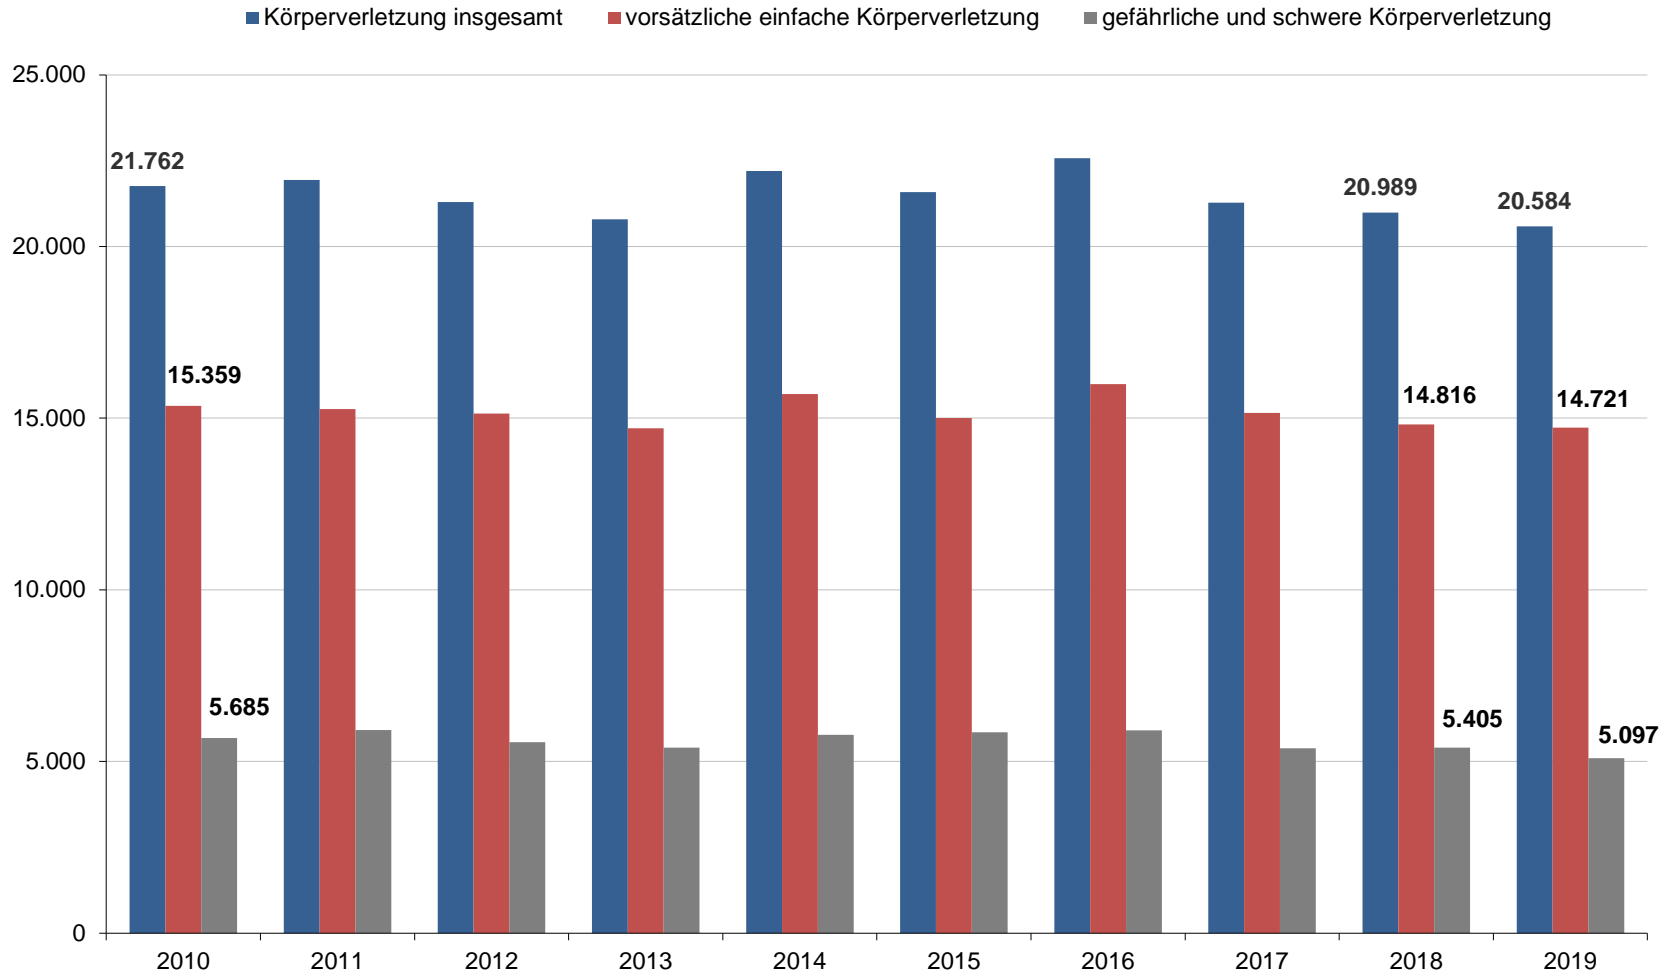

Körperverletzungsdelikte