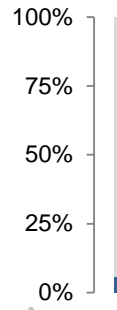

Wohnungseinbruchdiebstahl

erfasste Fälle Versuch

entspricht **2,0%**
der Gesamtkriminalität

Diebstahl rund um den Kraftwagen

entspricht **7,0%**
der Gesamtkriminalität

POLIZEI
Hamburg

Eigentumsdelikte im sozialen Nahbereich

Fahrraddiebstahl

entspricht **5,7%** der Gesamtkriminalität

Taschendiebstahl

entspricht **5,6%** der Gesamtkriminalität

Betrugsdelikte (Zusammensetzung)

Fallentwicklung seit 2010

entspricht **14,5%** der Gesamtkriminalität

Betrugsdelikte

Waren- und Warenkreditbetrug

entspricht **3,9%**
der Gesamtkriminalität

sonstige Betrugsarten

entspricht **3,8%**
der Gesamtkriminalität

Gewaltkriminalität

Mord und Totschlag

Straftaten gegen die sexuelle Selbstbestimmung