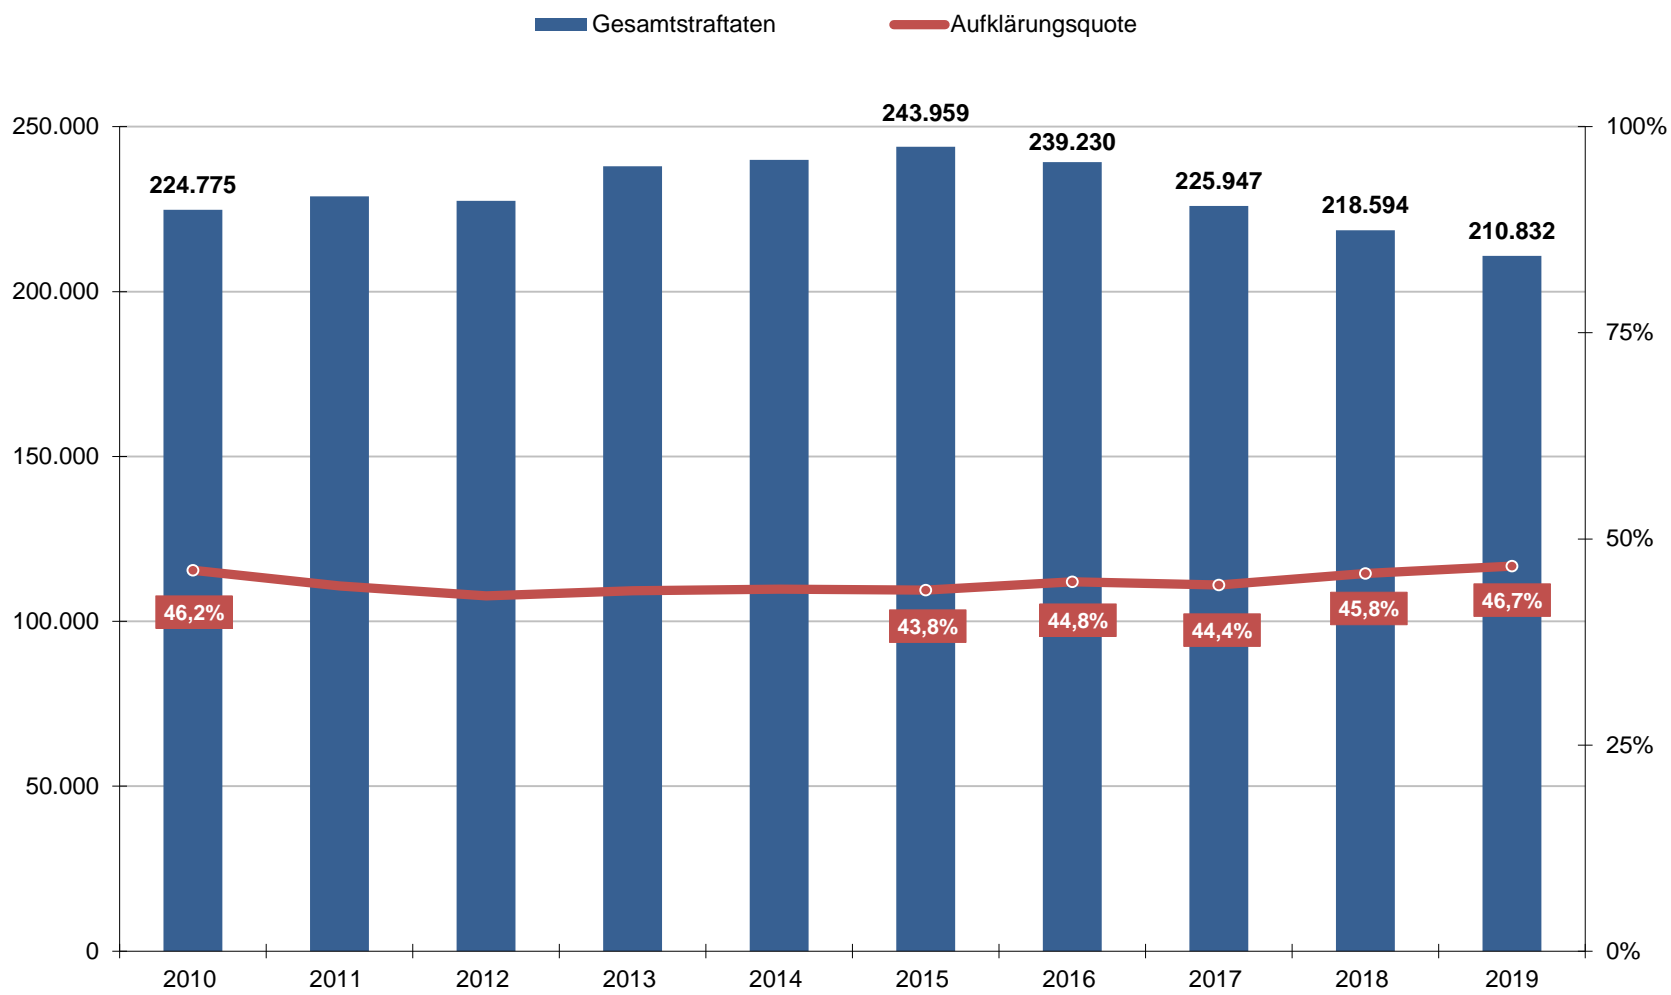

Kriminalitätslage Hamburg 2019

Pressekonferenz 07.02.2020

POLIZEI
Hamburg

Entwicklung der Gesamtkriminalität

Wesentliche Veränderungen

Rauschgiftdelikte

Handel und Schmuggel von BtM nach Drogenart

Eigentumsdelikte im sozialen Nahbereich

Wohnungseinbruchdiebstahl

erfasste Fälle Versuch

entspricht **2,0%**
der Gesamtkriminalität

Diebstahl rund um den Kraftwagen

entspricht **7,0%**
der Gesamtkriminalität

POLIZEI
Hamburg

Eigentumsdelikte im sozialen Nahbereich

Fahrraddiebstahl

entspricht **5,7%** der Gesamtkriminalität

Taschendiebstahl

entspricht **5,6%** der Gesamtkriminalität

Betrugsdelikte (Zusammensetzung)

Fallentwicklung seit 2010

entspricht **14,5%** der Gesamtkriminalität