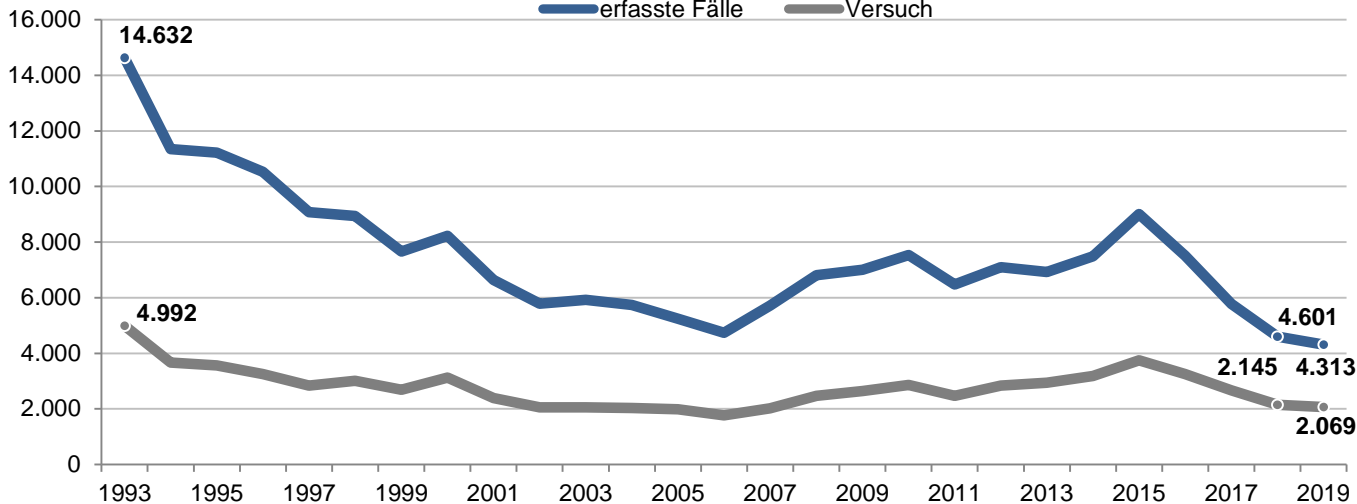

Kriminalitätslage Hamburg 2019

Pressekonferenz 07.02.2020

POLIZEI
Hamburg

Entwicklung der Gesamtkriminalität

Wesentliche Veränderungen

Rauschgiftdelikte

Handel und Schmuggel von BtM nach Drogenart

Eigentumsdelikte im sozialen Nahbereich

Wohnungseinbruchdiebstahl

erfasste Fälle Versuch

entspricht **2,0%**
der Gesamtkriminalität

Diebstahl rund um den Kraftwagen

entspricht **7,0%**
der Gesamtkriminalität

POLIZEI
Hamburg

Eigentumsdelikte im sozialen Nahbereich

Fahrraddiebstahl

entspricht **5,7%** der Gesamtkriminalität

Taschendiebstahl

entspricht **5,6%** der Gesamtkriminalität

Betrugsdelikte (Zusammensetzung)

Fallentwicklung seit 2010

entspricht **14,5%** der Gesamtkriminalität