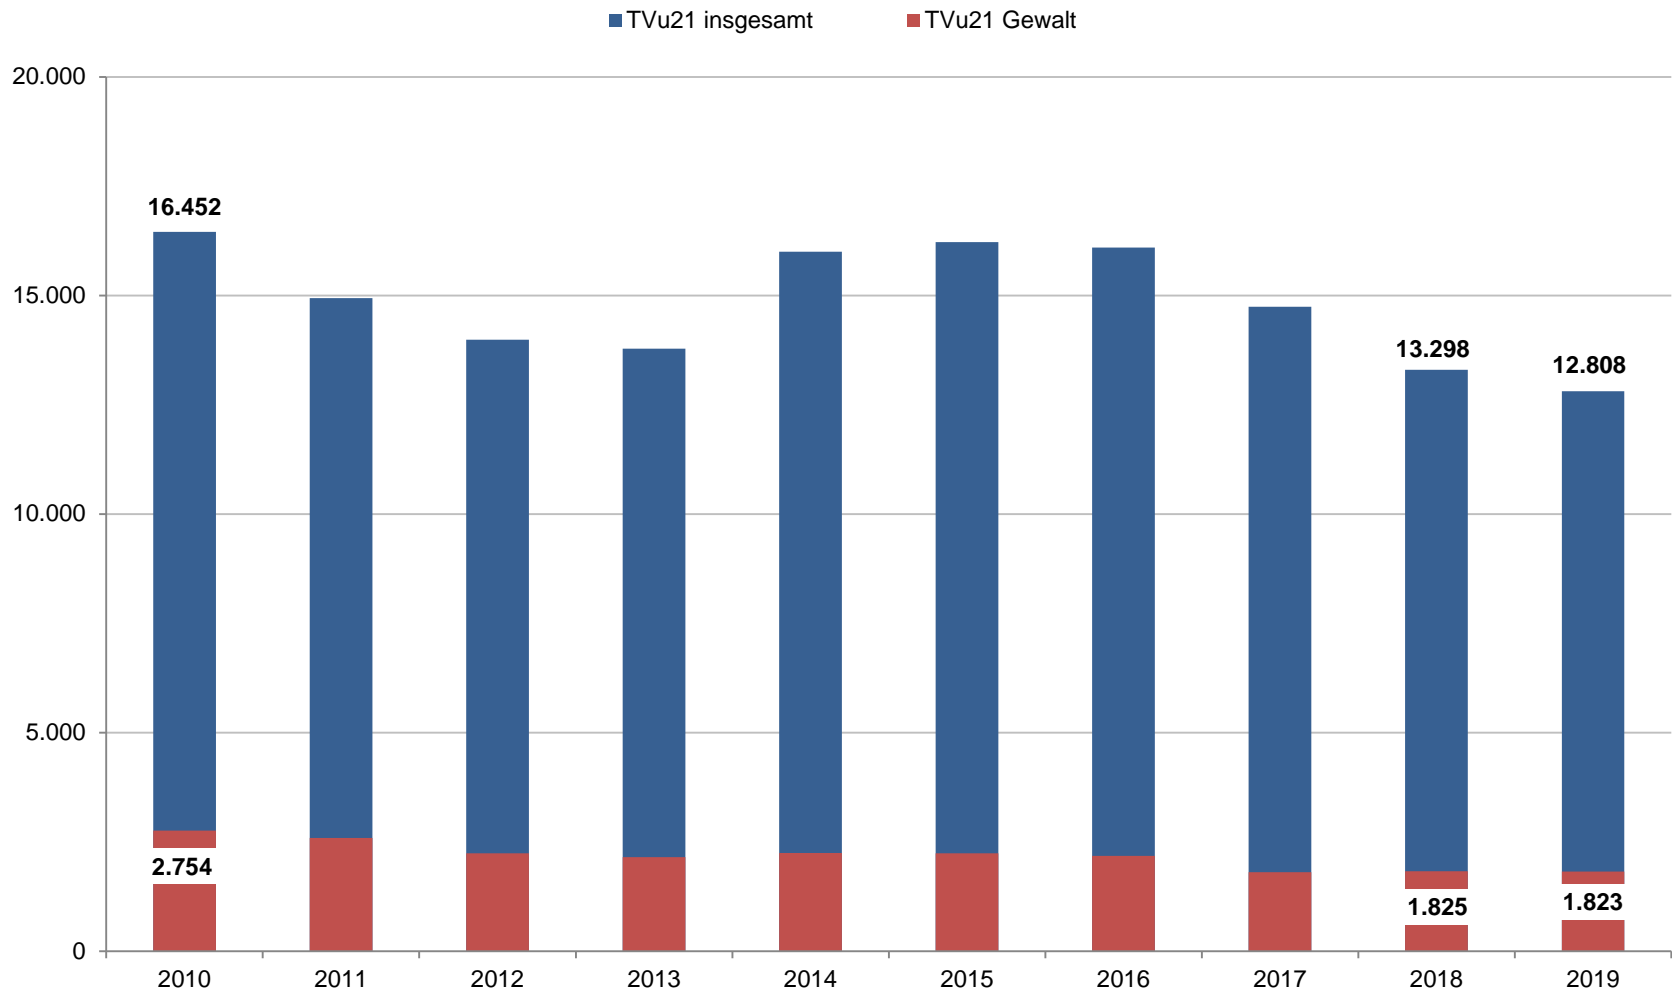

Raubdelikte

Körperverletzungsdelikte

Tatverdächtige nach Altersgruppen

Entwicklung Bevölkerung und TV unter 21 Jahren

Tatverdächtige unter 21 Jahre

Tatverdächtige deutsch/nichtdeutsch

Tatverdächtige mit Flüchtlingsstatus