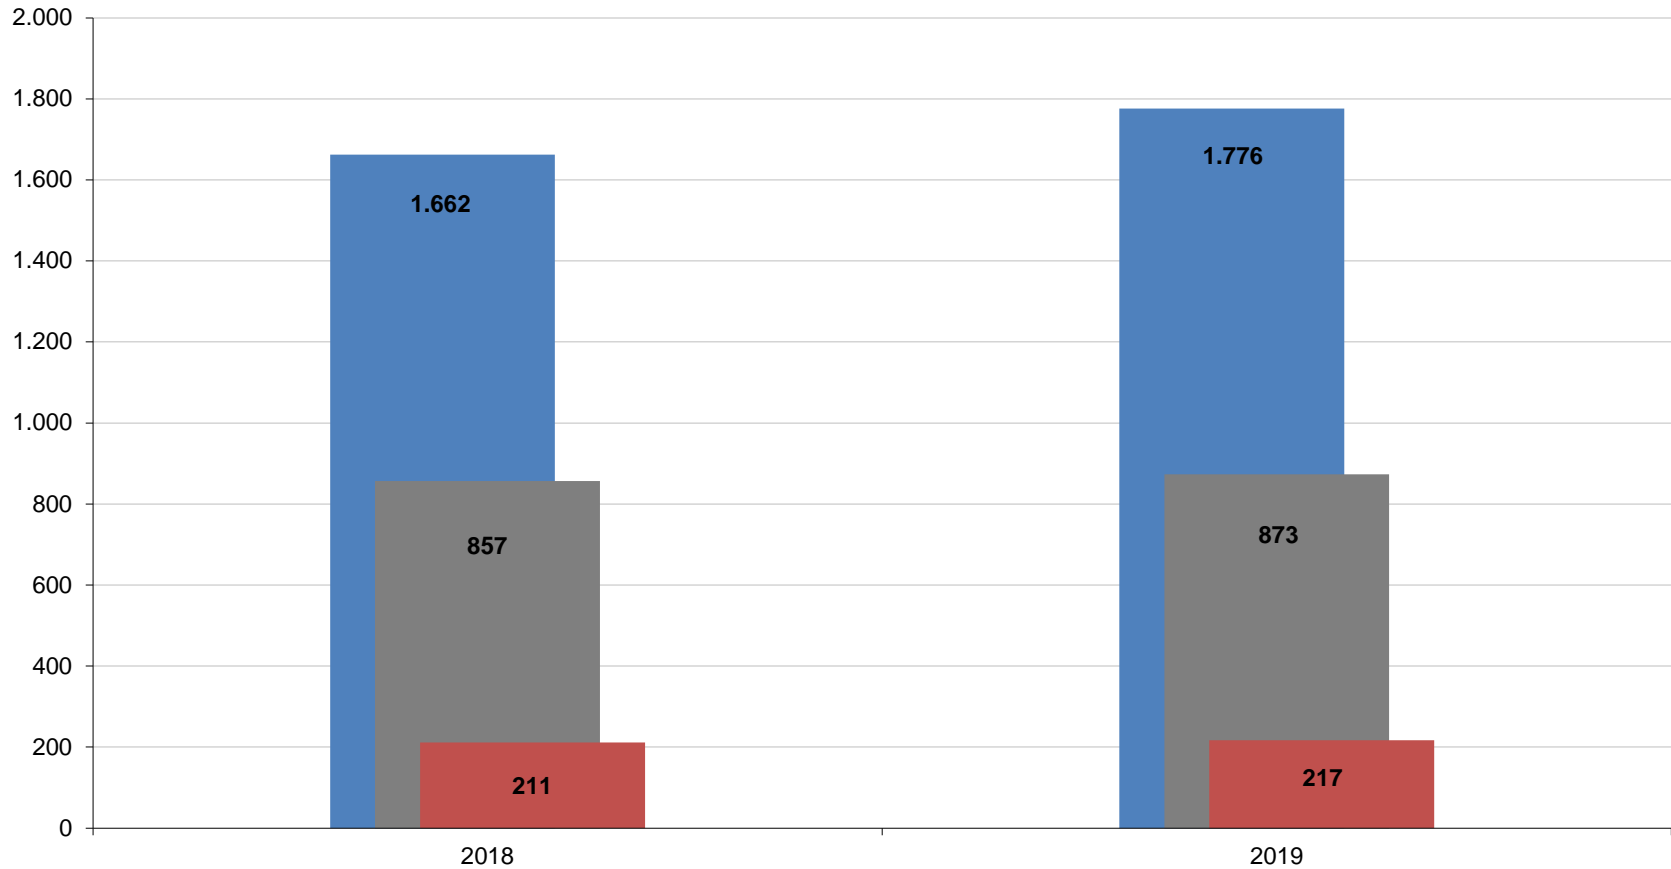

Fahrraddiebstahl

entspricht **5,7%** der Gesamtkriminalität

Taschendiebstahl

entspricht **5,6%** der Gesamtkriminalität

Betrugsdelikte (Zusammensetzung)

Fallentwicklung seit 2010

entspricht **14,5%** der Gesamtkriminalität

Betrugsdelikte

Waren- und Warenkreditbetrug

entspricht **3,9%**
der Gesamtkriminalität

sonstige Betrugsarten

entspricht **3,8%**
der Gesamtkriminalität

Gewaltkriminalität

Mord und Totschlag

Straftaten gegen die sexuelle Selbstbestimmung

- Straftaten gegen die sexuelle Selbstbestimmung insgesamt
- davon sex. Missbrauch (ü18), Vergewaltigung, sex. Nötigung und sex. Übergriff im bes. schw. Fall, sex. Belästigung
- davon Vergewaltigung, sexuelle Nötigung und sexueller Übergriff im besonders schweren Fall

Raubdelikte

Körperverletzungsdelikte

Tatverdächtige nach Altersgruppen

Entwicklung Bevölkerung und TV unter 21 Jahren

Tatverdächtige unter 21 Jahre

Tatverdächtige deutsch/nichtdeutsch

Tatverdächtige mit Flüchtlingsstatus