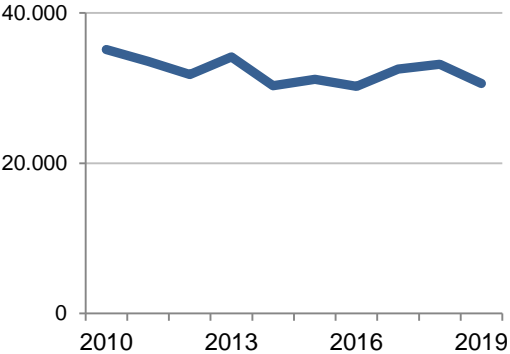

Kriminalitätslage Hamburg 2019

Pressekonferenz 07.02.2020

POLIZEI
Hamburg

Entwicklung der Gesamtkriminalität

Wesentliche Veränderungen

Rauschgiftdelikte

Handel und Schmuggel von BtM nach Drogenart

Eigentumsdelikte im sozialen Nahbereich

Wohnungseinbruchdiebstahl

erfasste Fälle Versuch

entspricht **2,0%**
der Gesamtkriminalität

Diebstahl rund um den Kraftwagen

entspricht **7,0%**
der Gesamtkriminalität

POLIZEI
Hamburg

Eigentumsdelikte im sozialen Nahbereich

Fahrraddiebstahl

entspricht **5,7%** der Gesamtkriminalität

Taschendiebstahl

entspricht **5,6%** der Gesamtkriminalität

Betrugsdelikte (Zusammensetzung)

Fallentwicklung seit 2010

entspricht **14,5%** der Gesamtkriminalität

Betrugsdelikte

Waren- und Warenkreditbetrug

entspricht **3,9%**
der Gesamtkriminalität

sonstige Betrugsarten

entspricht **3,8%**
der Gesamtkriminalität

Gewaltkriminalität

Mord und Totschlag

Straftaten gegen die sexuelle Selbstbestimmung