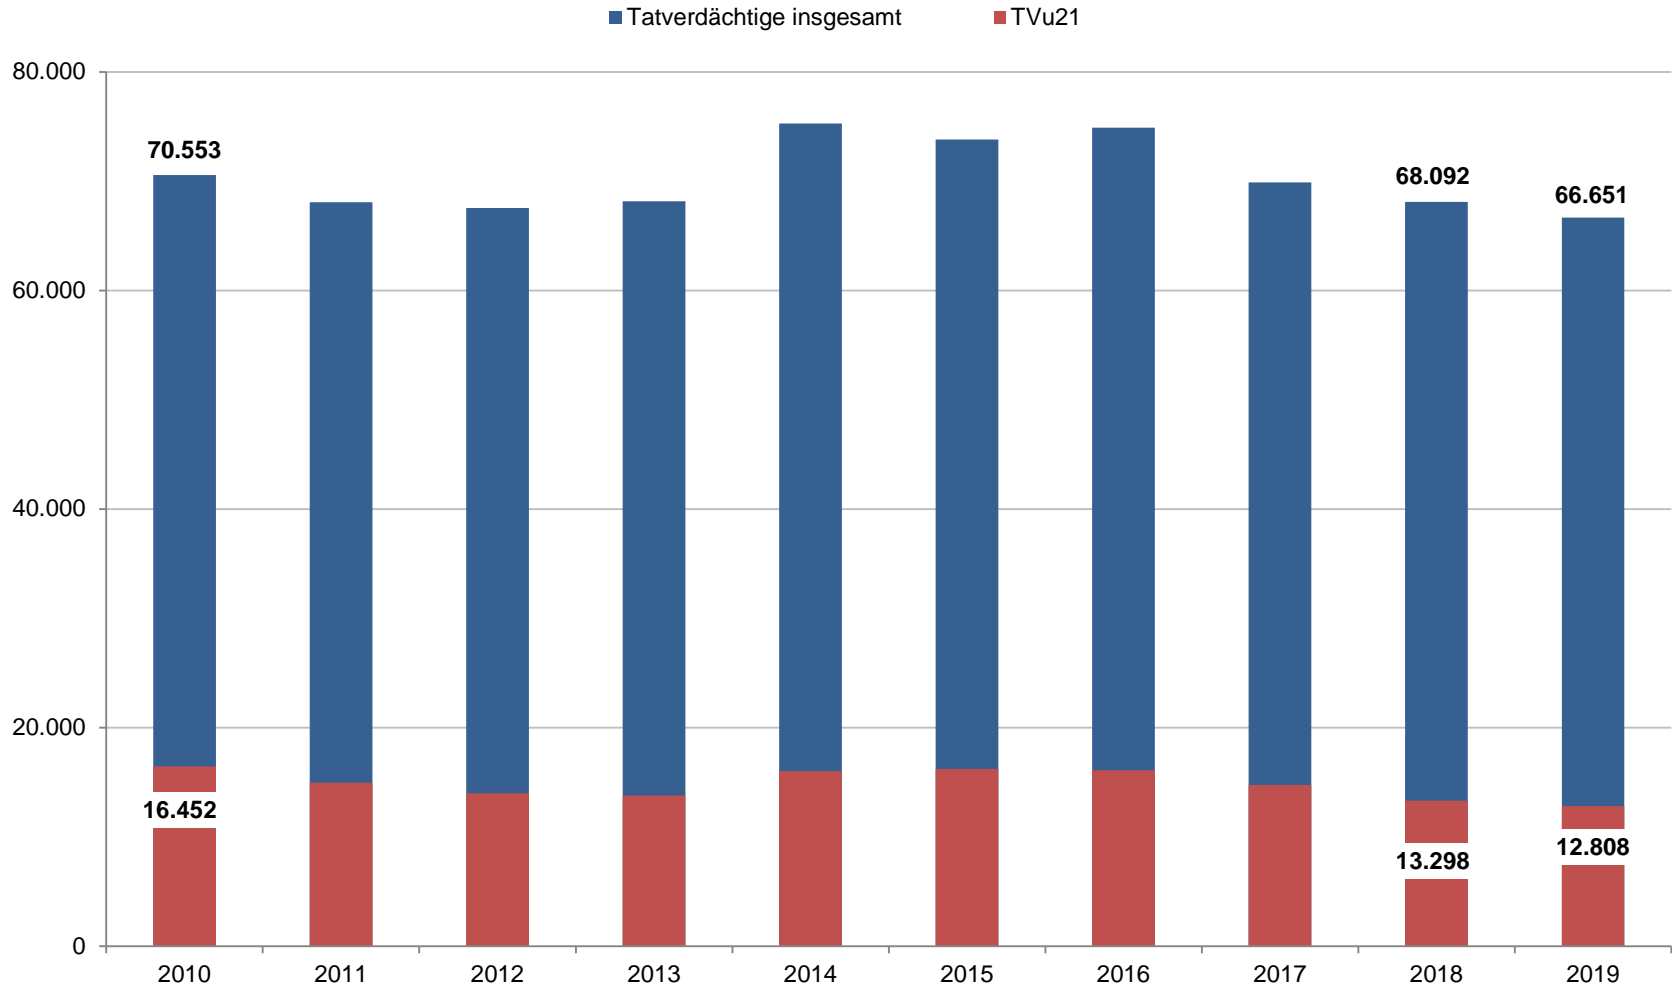

Betrugsdelikte

Waren- und Warenkreditbetrug

entspricht **3,9%**
der Gesamtkriminalität

sonstige Betrugsarten

entspricht **3,8%**
der Gesamtkriminalität

Gewaltkriminalität

Mord und Totschlag

Straftaten gegen die sexuelle Selbstbestimmung

- Straftaten gegen die sexuelle Selbstbestimmung insgesamt
- davon sex. Missbrauch (ü18), Vergewaltigung, sex. Nötigung und sex. Übergriff im bes. schw. Fall, sex. Belästigung
- davon Vergewaltigung, sexuelle Nötigung und sexueller Übergriff im besonders schweren Fall

Raubdelikte

Körperverletzungsdelikte

Tatverdächtige nach Altersgruppen

Entwicklung Bevölkerung und TV unter 21 Jahren

Tatverdächtige unter 21 Jahre

Tatverdächtige deutsch/nichtdeutsch

Tatverdächtige mit Flüchtlingsstatus