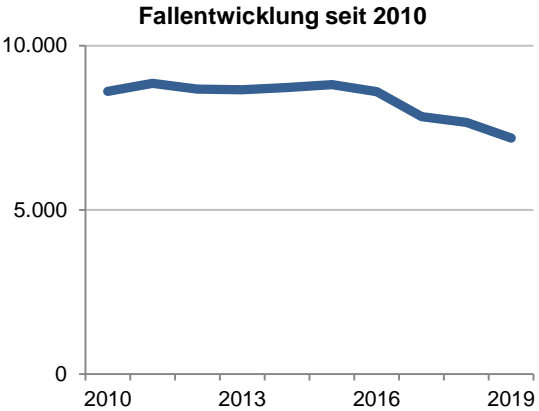

Fahrraddiebstahl

entspricht **5,7%** der Gesamtkriminalität

Taschendiebstahl

entspricht **5,6%** der Gesamtkriminalität

Betrugsdelikte (Zusammensetzung)

Fallentwicklung seit 2010

entspricht **14,5%** der Gesamtkriminalität

Betrugsdelikte

Waren- und Warenkreditbetrug

entspricht **3,9%**
der Gesamtkriminalität

sonstige Betrugsarten

entspricht **3,8%**
der Gesamtkriminalität

Gewaltkriminalität

Mord und Totschlag

Straftaten gegen die sexuelle Selbstbestimmung

- Straftaten gegen die sexuelle Selbstbestimmung insgesamt
- davon sex. Missbrauch (ü18), Vergewaltigung, sex. Nötigung und sex. Übergriff im bes. schw. Fall, sex. Belästigung
- davon Vergewaltigung, sexuelle Nötigung und sexueller Übergriff im besonders schweren Fall