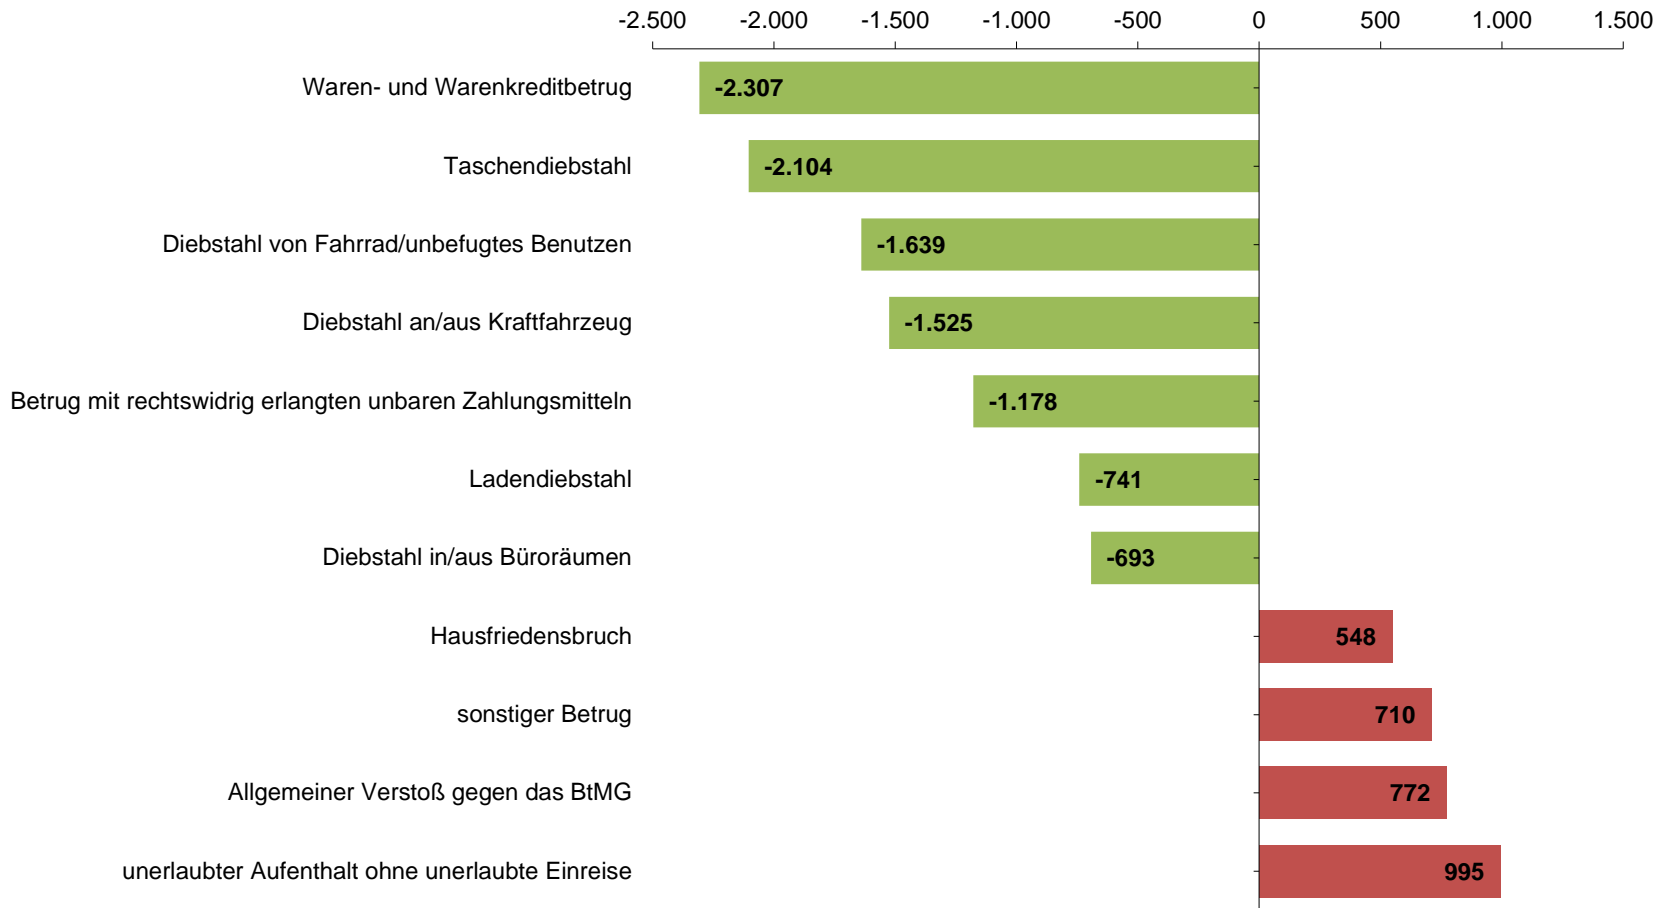

Kriminalitätslage Hamburg 2019

Pressekonferenz 07.02.2020

POLIZEI
Hamburg

Entwicklung der Gesamtkriminalität

Wesentliche Veränderungen

Rauschgiftdelikte

Handel und Schmuggel von BtM nach Drogenart

Eigentumsdelikte im sozialen Nahbereich

Wohnungseinbruchdiebstahl

erfasste Fälle Versuch

entspricht **2,0%**
der Gesamtkriminalität

Diebstahl rund um den Kraftwagen

entspricht **7,0%**
der Gesamtkriminalität

POLIZEI
Hamburg

Eigentumsdelikte im sozialen Nahbereich

Fahrraddiebstahl

entspricht **5,7%** der Gesamtkriminalität

Taschendiebstahl

entspricht **5,6%** der Gesamtkriminalität

Betrugsdelikte (Zusammensetzung)

Fallentwicklung seit 2010

entspricht **14,5%** der Gesamtkriminalität

- Straftaten gegen die sexuelle Selbstbestimmung insgesamt
- davon sex. Missbrauch (ü18), Vergewaltigung, sex. Nötigung und sex. Übergriff im bes. schw. Fall, sex. Belästigung
- davon Vergewaltigung, sexuelle Nötigung und sexueller Übergriff im besonders schweren Fall