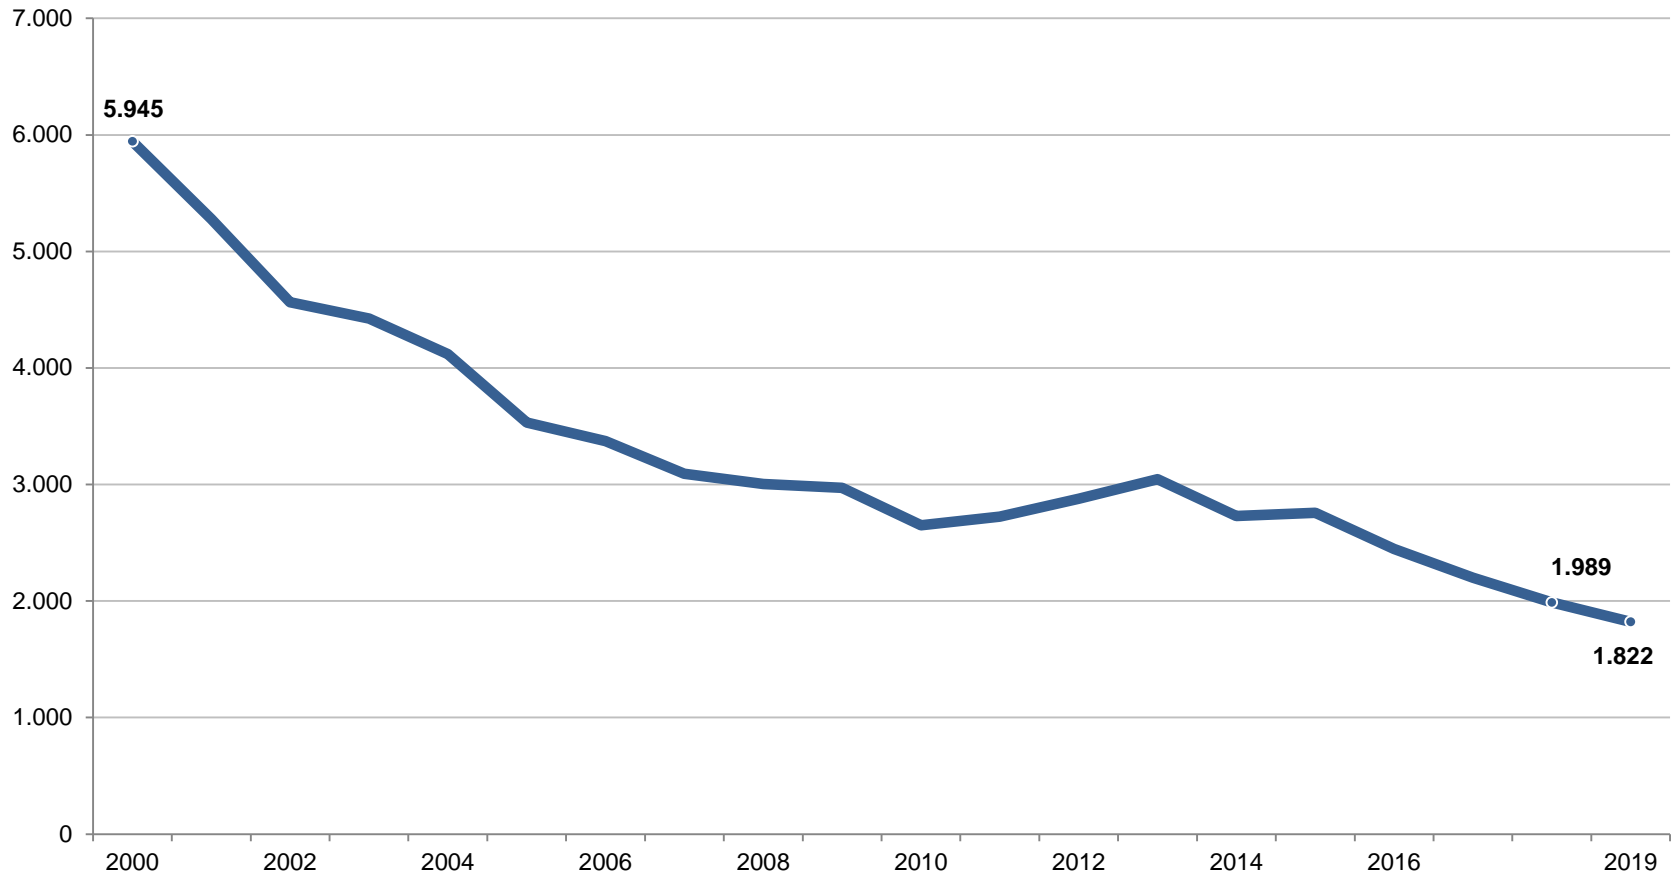

Fahrraddiebstahl

entspricht **5,7%** der Gesamtkriminalität

Taschendiebstahl

entspricht **5,6%** der Gesamtkriminalität

Betrugsdelikte (Zusammensetzung)

Fallentwicklung seit 2010

entspricht **14,5%** der Gesamtkriminalität

Betrugsdelikte

Waren- und Warenkreditbetrug

entspricht **3,9%**
der Gesamtkriminalität

sonstige Betrugsarten

entspricht **3,8%**
der Gesamtkriminalität

Gewaltkriminalität

Mord und Totschlag

Straftaten gegen die sexuelle Selbstbestimmung

- Straftaten gegen die sexuelle Selbstbestimmung insgesamt
- davon sex. Missbrauch (ü18), Vergewaltigung, sex. Nötigung und sex. Übergriff im bes. schw. Fall, sex. Belästigung
- davon Vergewaltigung, sexuelle Nötigung und sexueller Übergriff im besonders schweren Fall

Raubdelikte

Körperverletzungsdelikte

Tatverdächtige nach Altersgruppen

Entwicklung Bevölkerung und TV unter 21 Jahren

Tatverdächtige unter 21 Jahre

Tatverdächtige deutsch/nichtdeutsch

Tatverdächtige mit Flüchtlingsstatus