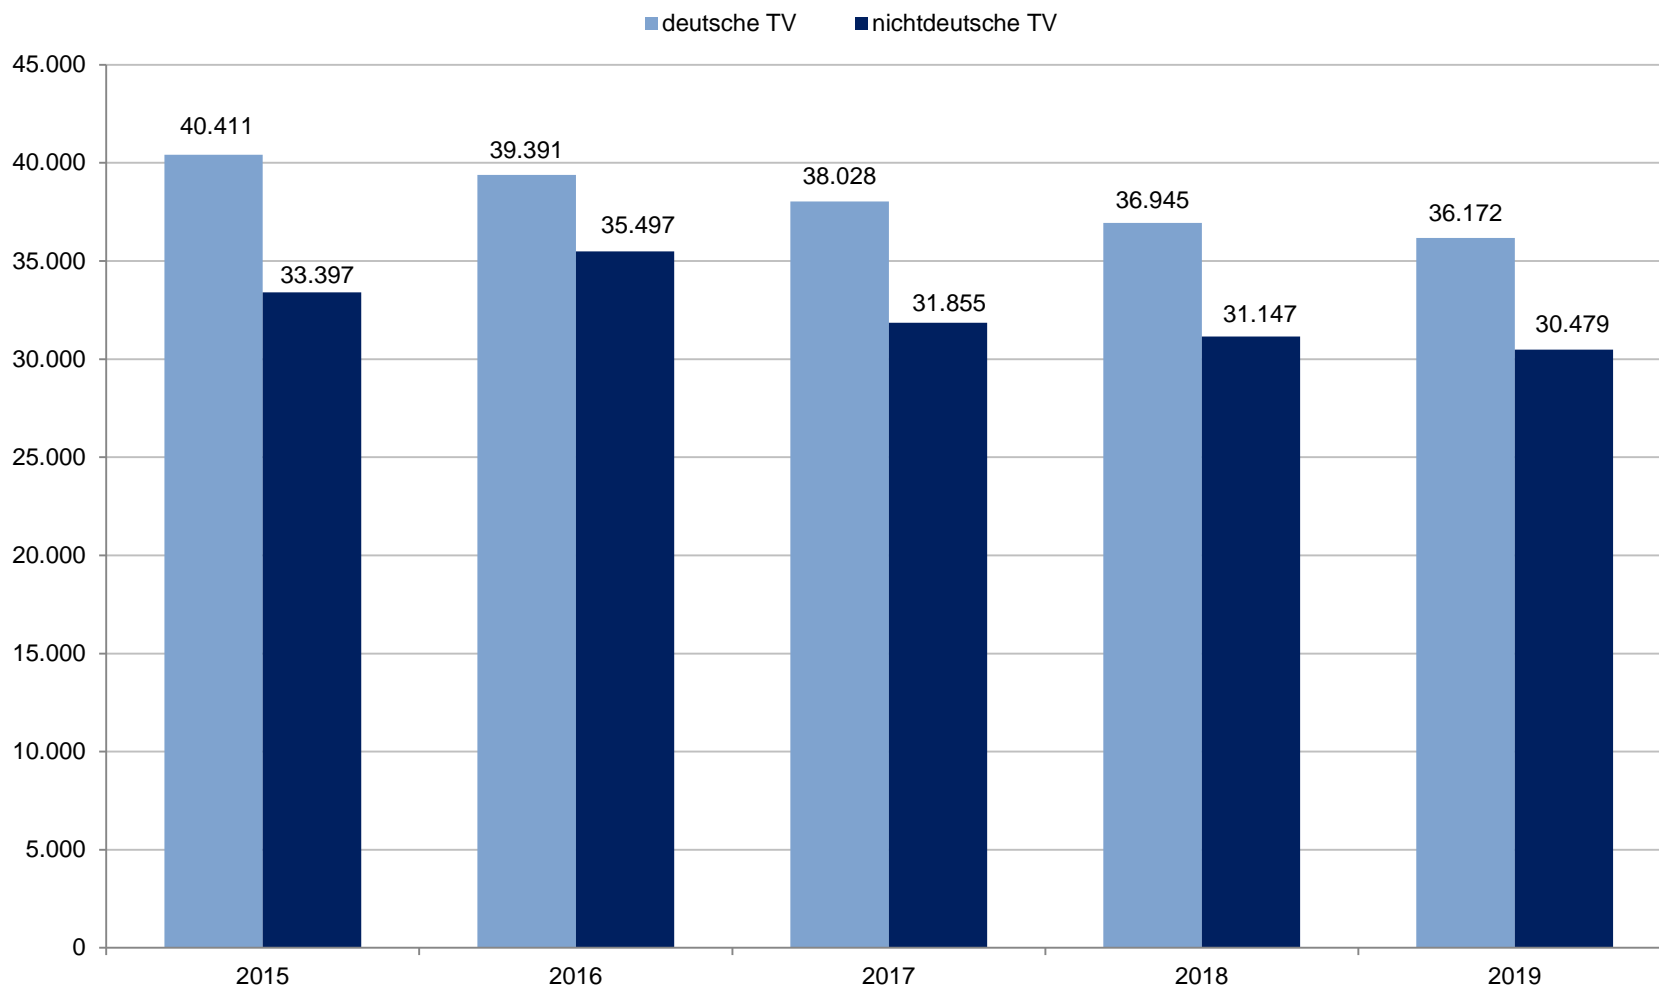

Raubdelikte

Körperverletzungsdelikte

Tatverdächtige nach Altersgruppen

Entwicklung Bevölkerung und TV unter 21 Jahren

Tatverdächtige unter 21 Jahre

Tatverdächtige deutsch/nichtdeutsch

Tatverdächtige mit Flüchtlingsstatus