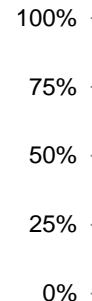

Kriminalitätslage Hamburg 2019

Pressekonferenz 07.02.2020

POLIZEI
Hamburg

Entwicklung der Gesamtkriminalität

Wesentliche Veränderungen

Rauschgiftdelikte

Handel und Schmuggel von BtM nach Drogenart

Eigentumsdelikte im sozialen Nahbereich

Wohnungseinbruchdiebstahl

erfasste Fälle Versuch

entspricht **2,0%**
der Gesamtkriminalität

Diebstahl rund um den Kraftwagen

entspricht **7,0%**
der Gesamtkriminalität

POLIZEI
Hamburg

Eigentumsdelikte im sozialen Nahbereich

Fahrraddiebstahl

entspricht **5,7%** der Gesamtkriminalität

Taschendiebstahl

entspricht **5,6%** der Gesamtkriminalität

Betrugsdelikte (Zusammensetzung)

Fallentwicklung seit 2010

entspricht **14,5%** der Gesamtkriminalität