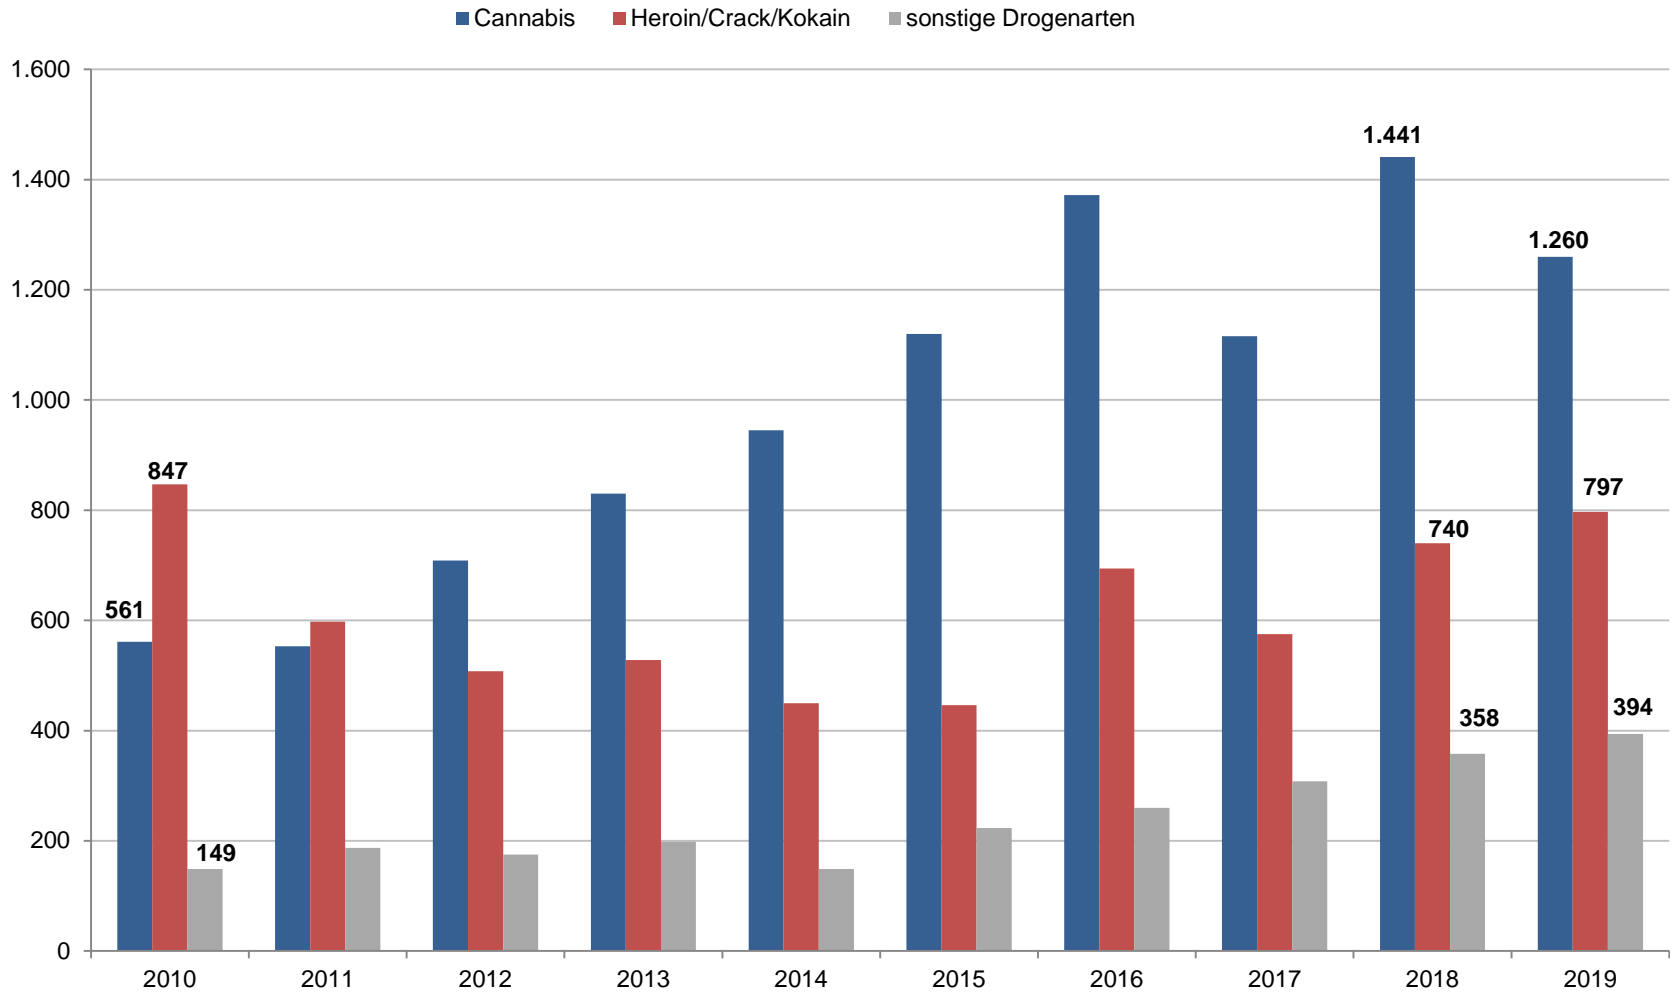

Kriminalitätslage Hamburg 2019

Pressekonferenz 07.02.2020

POLIZEI
Hamburg

Entwicklung der Gesamtkriminalität

Wesentliche Veränderungen

Rauschgiftdelikte

Handel und Schmuggel von BtM nach Drogenart

Eigentumsdelikte im sozialen Nahbereich

Wohnungseinbruchdiebstahl

erfasste Fälle Versuch

entspricht **2,0%**
der Gesamtkriminalität

Diebstahl rund um den Kraftwagen

entspricht **7,0%**
der Gesamtkriminalität

POLIZEI
Hamburg

Eigentumsdelikte im sozialen Nahbereich

Fahrraddiebstahl

entspricht **5,7%** der Gesamtkriminalität

Taschendiebstahl

entspricht **5,6%** der Gesamtkriminalität

Betrugsdelikte (Zusammensetzung)

Fallentwicklung seit 2010

entspricht **14,5%** der Gesamtkriminalität