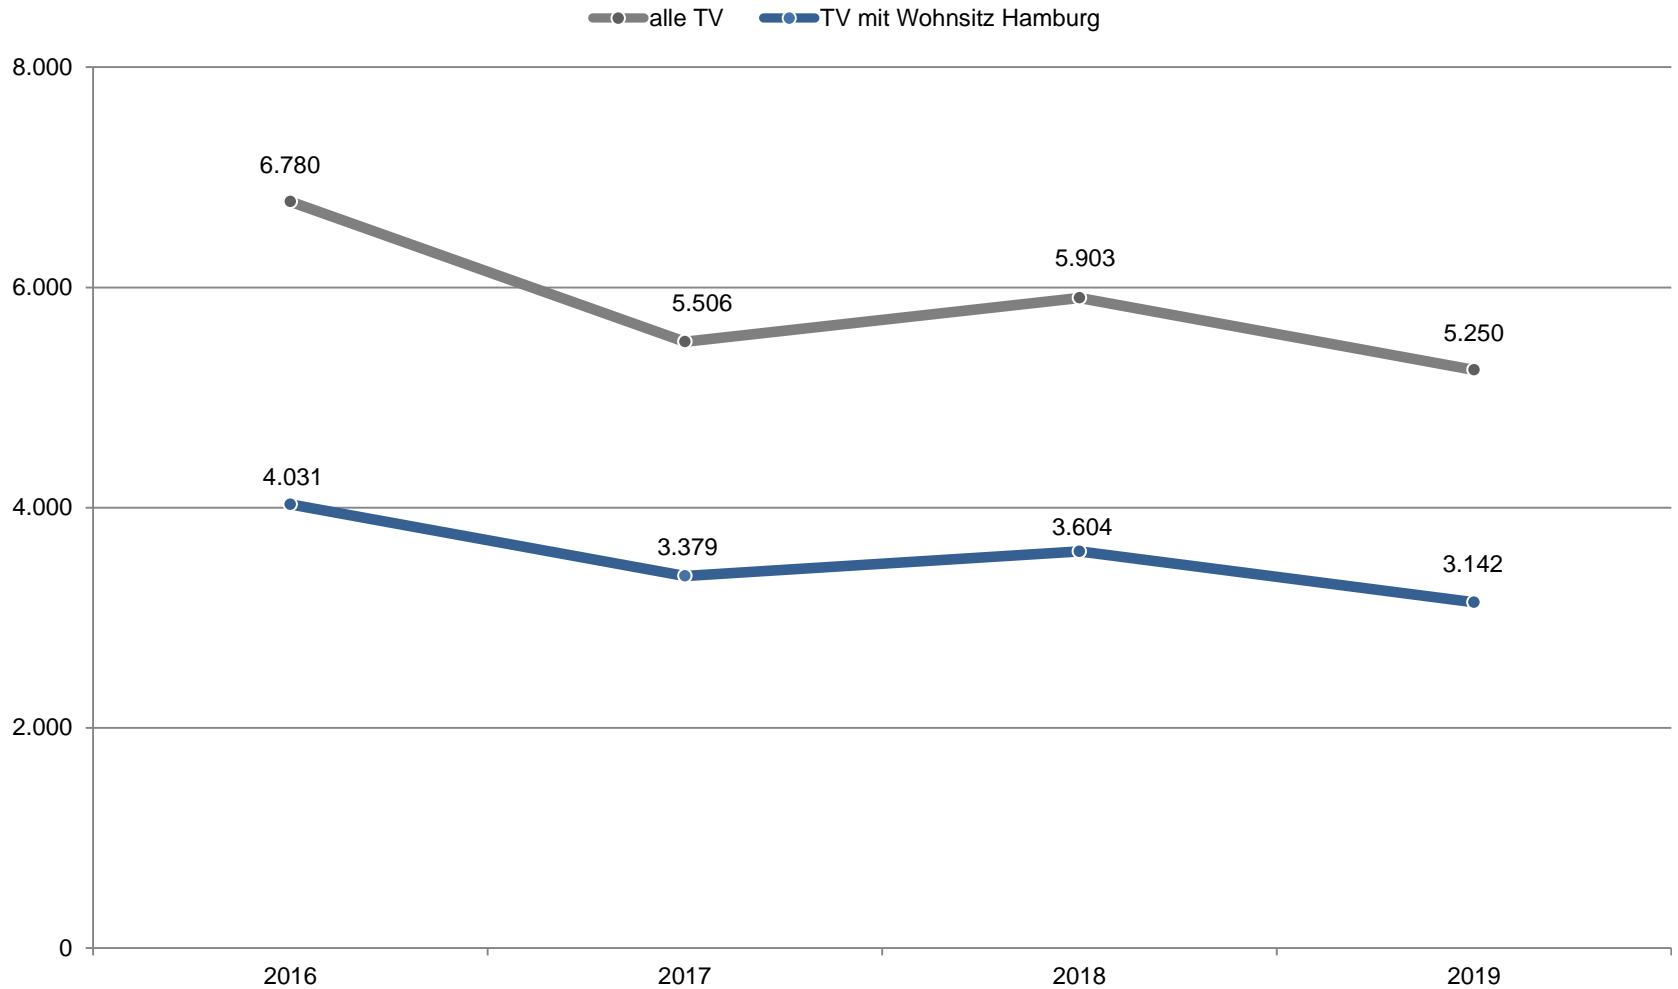

Raubdelikte

Körperverletzungsdelikte

Tatverdächtige nach Altersgruppen

Entwicklung Bevölkerung und TV unter 21 Jahren

Tatverdächtige unter 21 Jahre

Tatverdächtige deutsch/nichtdeutsch

Tatverdächtige mit Flüchtlingsstatus