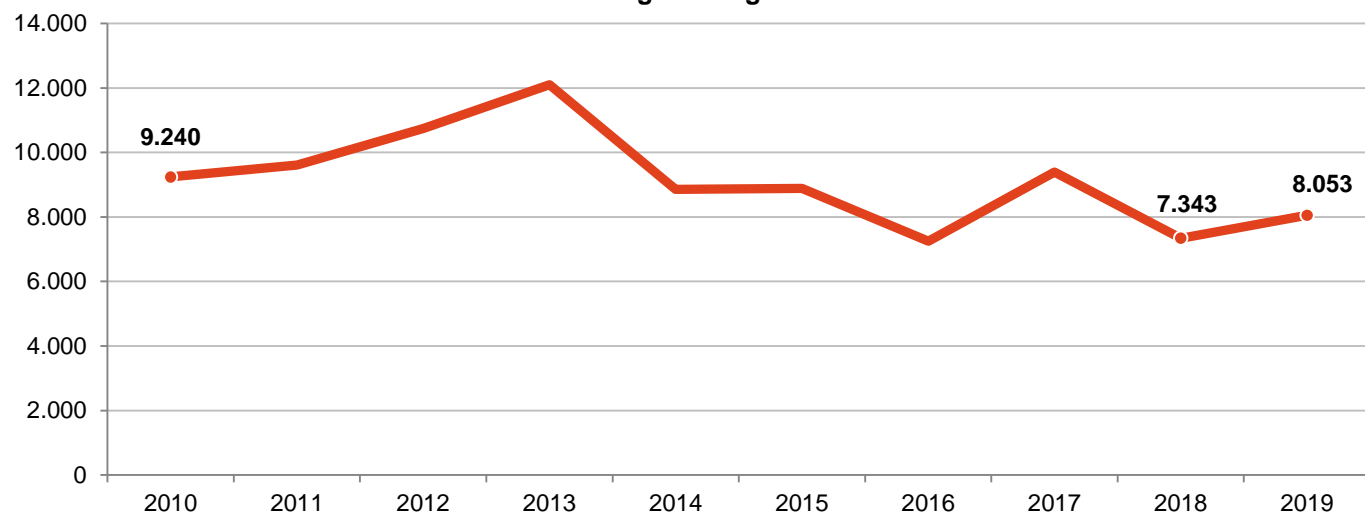

Fahrraddiebstahl

entspricht **5,7%** der Gesamtkriminalität

Taschendiebstahl

entspricht **5,6%** der Gesamtkriminalität

Betrugsdelikte (Zusammensetzung)

Fallentwicklung seit 2010

entspricht **14,5%** der Gesamtkriminalität

Betrugsdelikte

Waren- und Warenkreditbetrug

entspricht **3,9%**
der Gesamtkriminalität

sonstige Betrugsarten

entspricht **3,8%**
der Gesamtkriminalität

Gewaltkriminalität

Mord und Totschlag

Straftaten gegen die sexuelle Selbstbestimmung