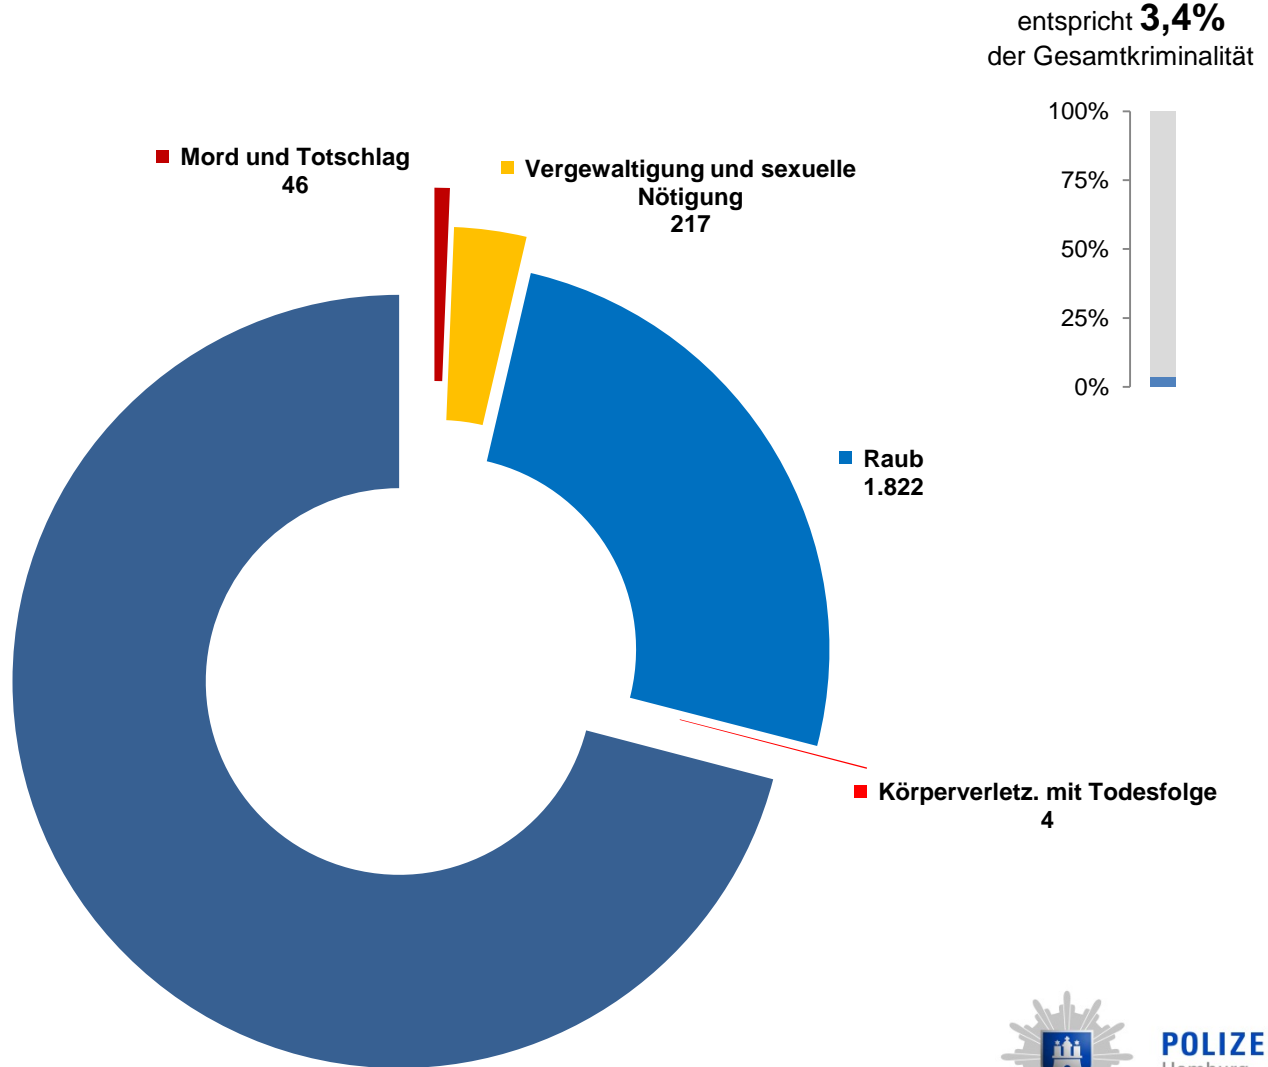

Fahrraddiebstahl

entspricht **5,7%** der Gesamtkriminalität

Taschendiebstahl

entspricht **5,6%** der Gesamtkriminalität

Betrugsdelikte (Zusammensetzung)

Fallentwicklung seit 2010

entspricht **14,5%** der Gesamtkriminalität

Betrugsdelikte

Waren- und Warenkreditbetrug

entspricht **3,9%**
der Gesamtkriminalität

sonstige Betrugsarten

entspricht **3,8%**
der Gesamtkriminalität

Gewaltkriminalität

Mord und Totschlag

Straftaten gegen die sexuelle Selbstbestimmung

- Straftaten gegen die sexuelle Selbstbestimmung insgesamt
- davon sex. Missbrauch (ü18), Vergewaltigung, sex. Nötigung und sex. Übergriff im bes. schw. Fall, sex. Belästigung
- davon Vergewaltigung, sexuelle Nötigung und sexueller Übergriff im besonders schweren Fall

Raubdelikte

Körperverletzungsdelikte

Tatverdächtige nach Altersgruppen

Entwicklung Bevölkerung und TV unter 21 Jahren

Tatverdächtige unter 21 Jahre

Tatverdächtige deutsch/nichtdeutsch

Tatverdächtige mit Flüchtlingsstatus