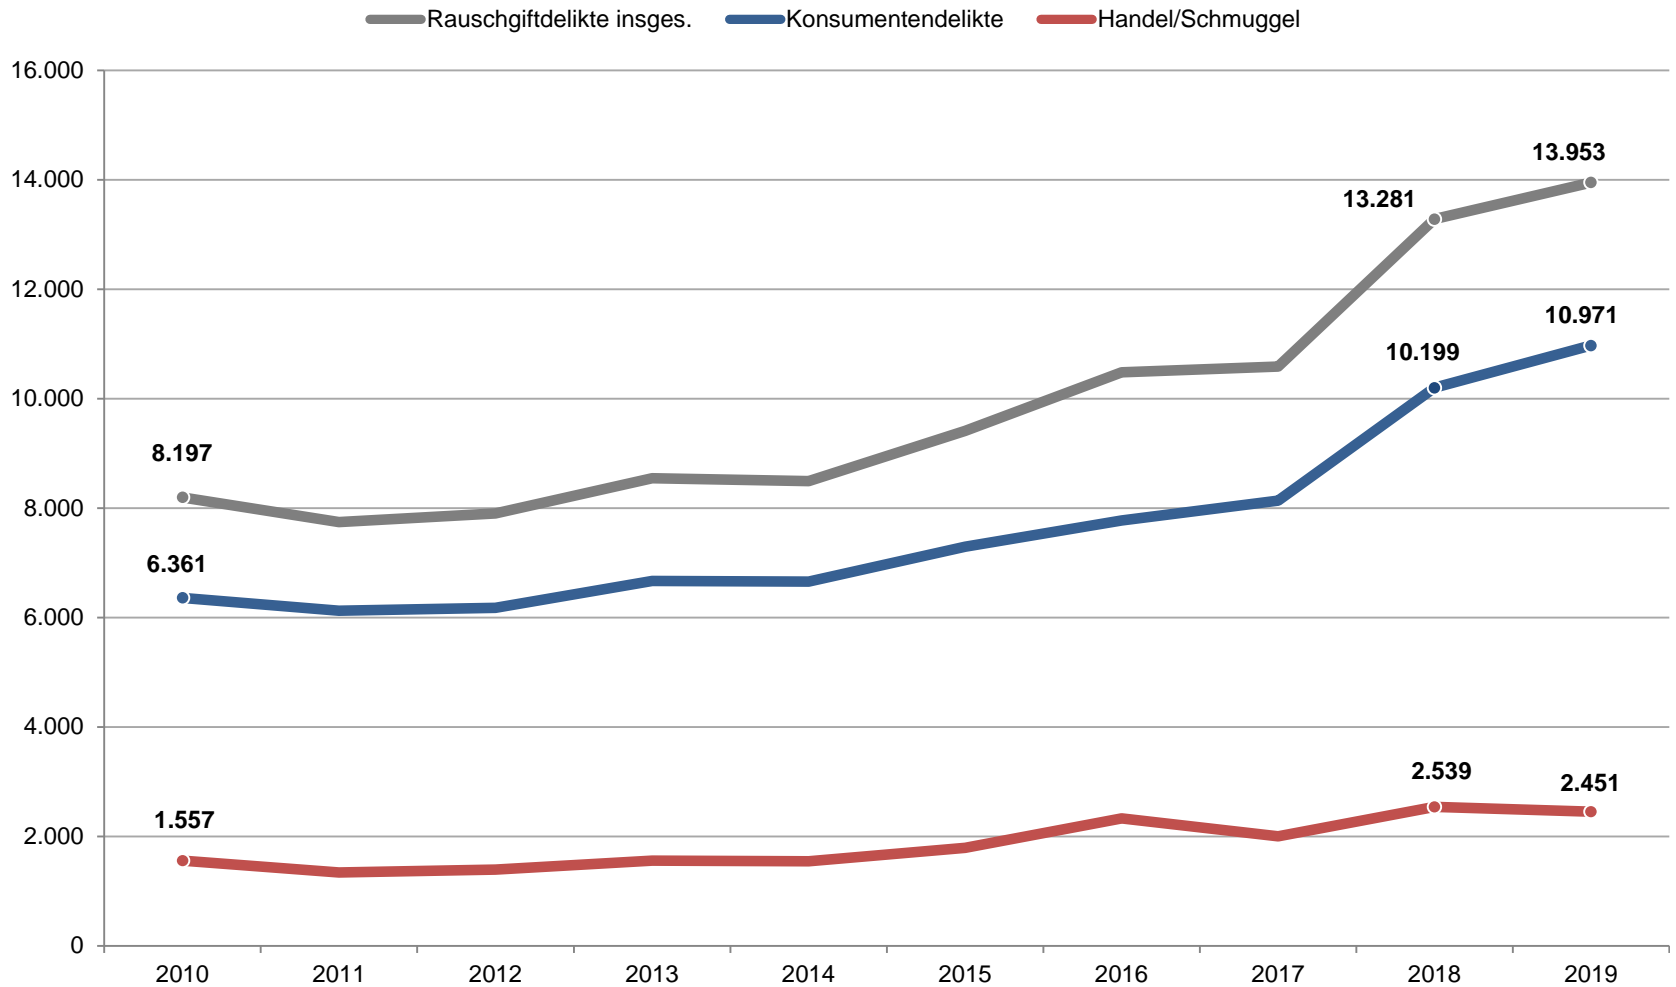

Kriminalitätslage Hamburg 2019

Pressekonferenz 07.02.2020

POLIZEI
Hamburg

Entwicklung der Gesamtkriminalität

Wesentliche Veränderungen

Rauschgiftdelikte

Handel und Schmuggel von BtM nach Drogenart

Eigentumsdelikte im sozialen Nahbereich

Wohnungseinbruchdiebstahl

erfasste Fälle Versuch

entspricht **2,0%**
der Gesamtkriminalität

Diebstahl rund um den Kraftwagen

entspricht **7,0%**
der Gesamtkriminalität

POLIZEI
Hamburg

Eigentumsdelikte im sozialen Nahbereich

Fahrraddiebstahl

entspricht **5,7%** der Gesamtkriminalität

Taschendiebstahl

entspricht **5,6%** der Gesamtkriminalität

Betrugsdelikte (Zusammensetzung)

Fallentwicklung seit 2010

entspricht **14,5%** der Gesamtkriminalität