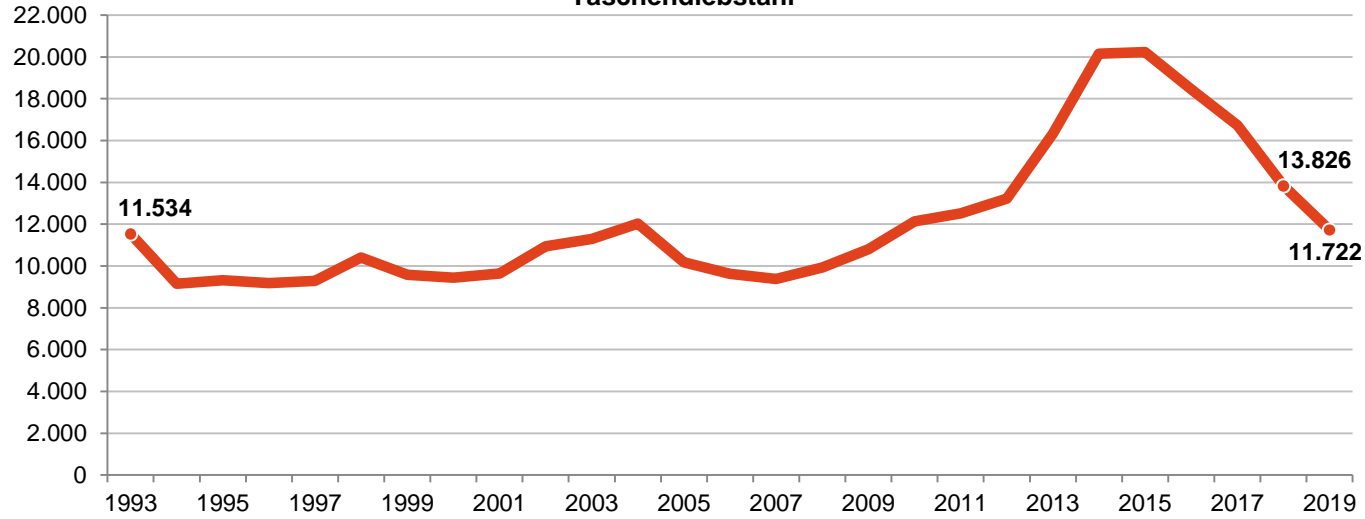

Kriminalitätslage Hamburg 2019

Pressekonferenz 07.02.2020

POLIZEI
Hamburg

Entwicklung der Gesamtkriminalität

Wesentliche Veränderungen

Rauschgiftdelikte

Handel und Schmuggel von BtM nach Drogenart

Eigentumsdelikte im sozialen Nahbereich

Wohnungseinbruchdiebstahl

erfasste Fälle Versuch

entspricht **2,0%**
der Gesamtkriminalität

Diebstahl rund um den Kraftwagen

entspricht **7,0%**
der Gesamtkriminalität

POLIZEI
Hamburg

Eigentumsdelikte im sozialen Nahbereich

Fahrraddiebstahl

entspricht **5,7%** der Gesamtkriminalität

Taschendiebstahl

entspricht **5,6%** der Gesamtkriminalität

Betrugsdelikte (Zusammensetzung)

Fallentwicklung seit 2010

entspricht **14,5%** der Gesamtkriminalität

Betrugsdelikte

Waren- und Warenkreditbetrug

entspricht **3,9%**
der Gesamtkriminalität

sonstige Betrugsarten

entspricht **3,8%**
der Gesamtkriminalität

Gewaltkriminalität

Mord und Totschlag

Straftaten gegen die sexuelle Selbstbestimmung